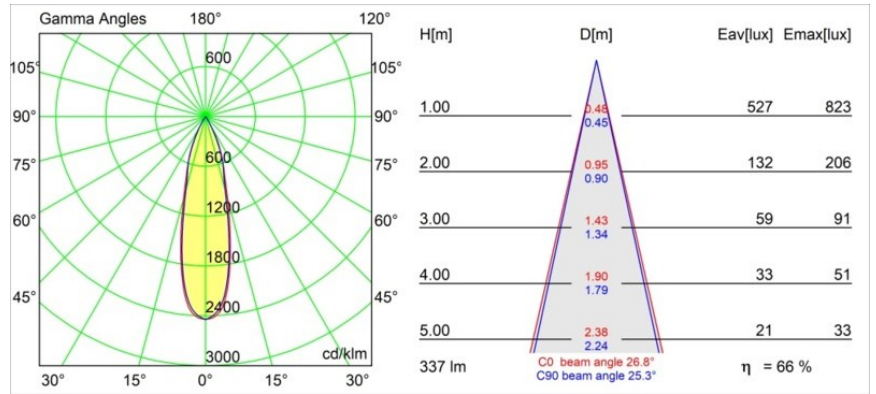

Lichtspreiding & Stralingsdiagram