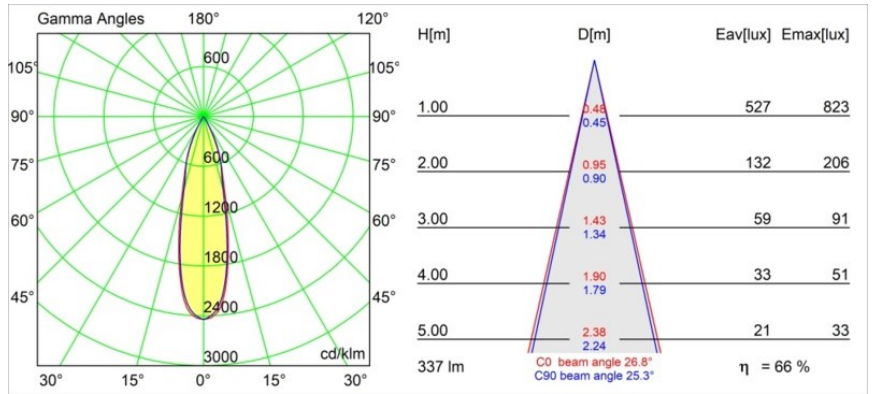

Distribution de Lumière & Schéma de Faisceau