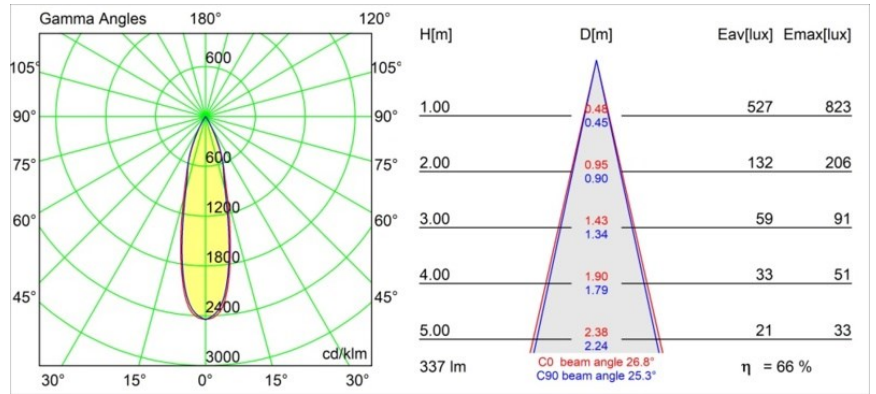

Light distribution & beam diagram