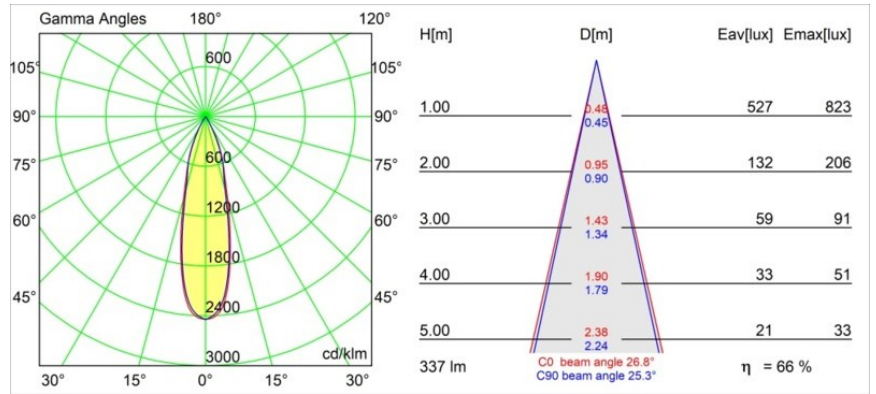

Lichtverteilung und Lichtverteilungskurve