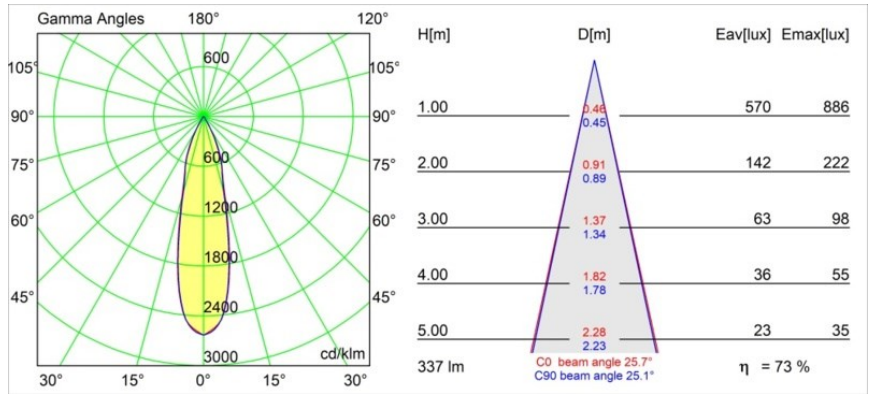

Lichtspreiding & Stralingsdiagram