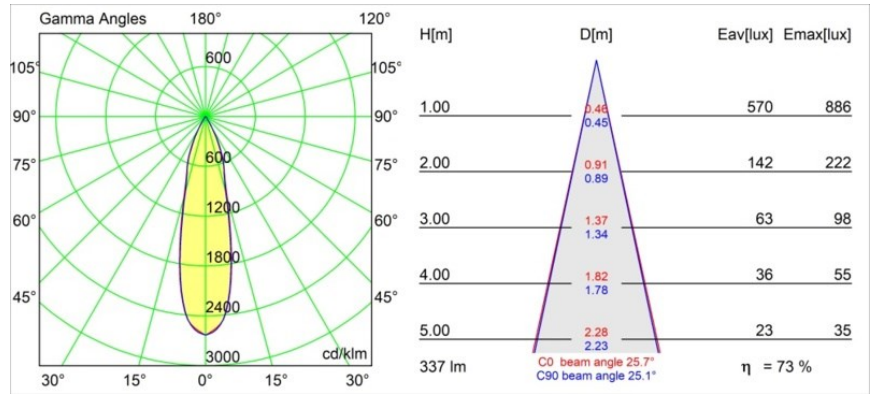

### Specificaties

Materiaal	12892009
Type Lichtbron	LED
LED type	CREE 1304
LED technologie	Led-COB
CRI	Min. 90
Kleurtemperatuur	3000K
Levensduur	L90B10 bij 50.000 Uur
Lamp inbegrepen	Ja
Aantal Lichtbronnen	1
CIE-fluxcode	89 97 99 100 66
Binning (SDCM)	2
Lichtrichting	Omlaag
Optisch	Reflector
Gemeten gradenbundel (°)	25,7
Ingangsspanning	Aandrijving Gelijktroom Vereist
Elektriciteitsklasse	III
IP-klasse	55
Gloeidraadtest (°C)	960
Binnen/Buiten	Binnen
Toepassing	Plafond, Wand
Montage	Inbouw
Inbouwopening (mm)	Ø44
Montagediepte (mm)	60,0
Verstelbaarheid	Not Applicable
Afstand tot Verlicht Voorwerp (m)	0,1
Primaire Kleur & Primaire Afwerking	Wit, Structuur
Brutogewicht (g)	114,0
Stroom driver (mA)	350      500
Min. forward voltage (Vf)	7,5      7,8
Max. forward voltage (Vf)	9,5      9,8
Connected load (W)	3,0      4,4
Lumenoutput per lampunit (lm)	206      279
Efficiëntie (lm/W)	69      69
UGR	16      16

**TM30 & CRI Diagrammen**

**Lichtspreiding & Stralingsdiagram**

Diagrammen