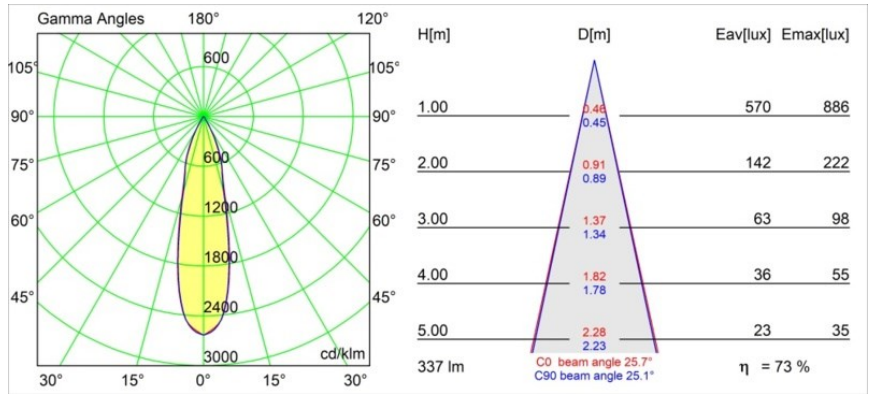

Distribution de Lumière & Schéma de Faisceau