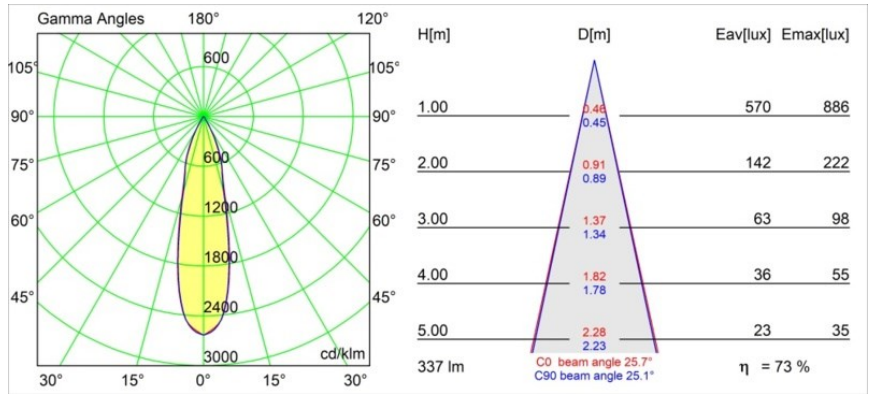

Light distribution & beam diagram