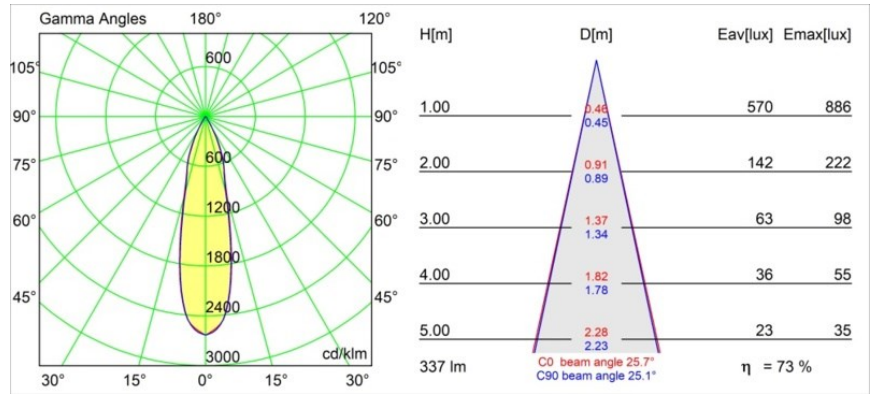

Lichtverteilung und Lichtverteilungskurve