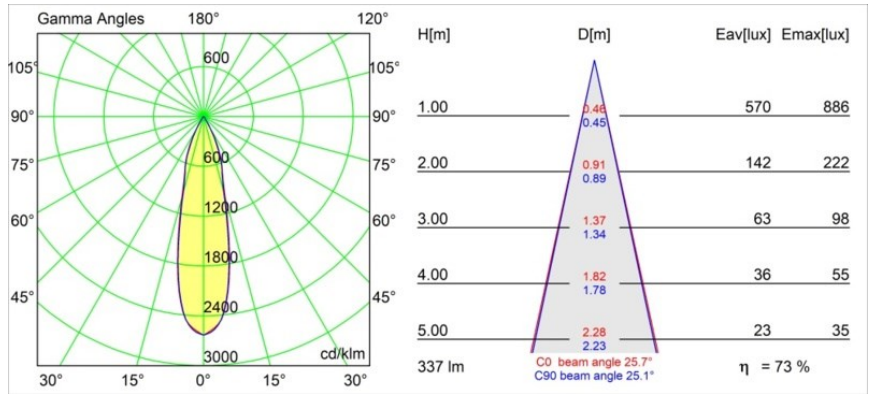

Lichtverteilung und Lichtverteilungskurve