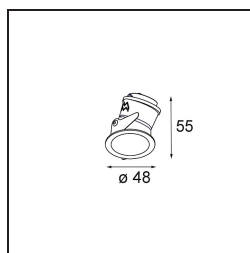

Specifications

Materiale	12891346
Tipo di Sorgente	LED
Tipologia LED	BRIDGELUX WARMDIM 4W
Tecnologie LED	COB
CRI	Min. 95
Temperatura di colore della luce	1800-3000K (Warm Dim)
Vita utile	L90B10 @50.000 ore
Lampadina inclusa	Sì
Numero di fonte luminosa	1
Codice di flusso CIE	91 100 100 100 39
Binning (SDCM)	3
Direzione della luce	Diretta
Ottiche	Riflettore
Fascio misurato (°)	37,8
Volt in ingresso	Necessario driver a corrente costante
Classificazione elettrica	III
Grado IP	55
Test filo a caldo (°C)	960
Interno/Esterno	Interno
Applicazione	Soffitto, Parete
Montaggio	Incassato
Foro d'incasso (mm)	ø44
Profondità di montaggio (mm)	60,0
Orientabilità	Not Applicable
Distanza dall'oggetto illuminato (m)	0,1
Colore primario & Finitura primaria	Oro, Opaca
Peso lordo (g)	128,0
Corrente di azionamento (mA)	250
Min. forward voltage (Vf)	15,5
Max. forward voltage (Vf)	18,5
Connected load (W)	4,0
Flusso luminoso per lampade (lm)	155
Efficienza (lm/W)	38