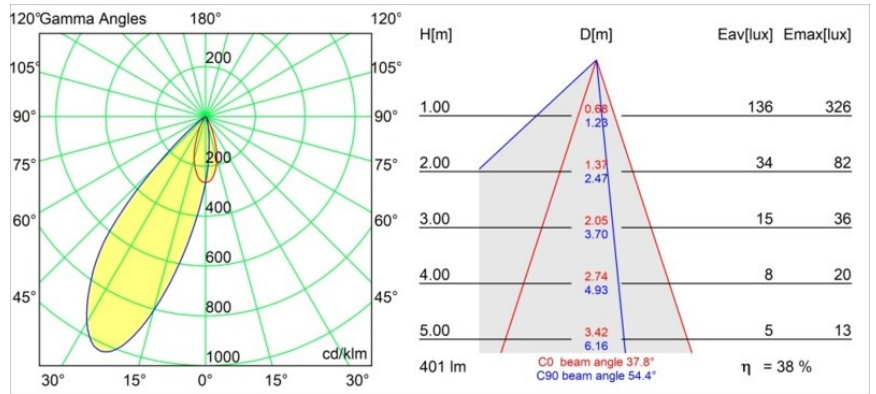

Light distribution & beam diagram