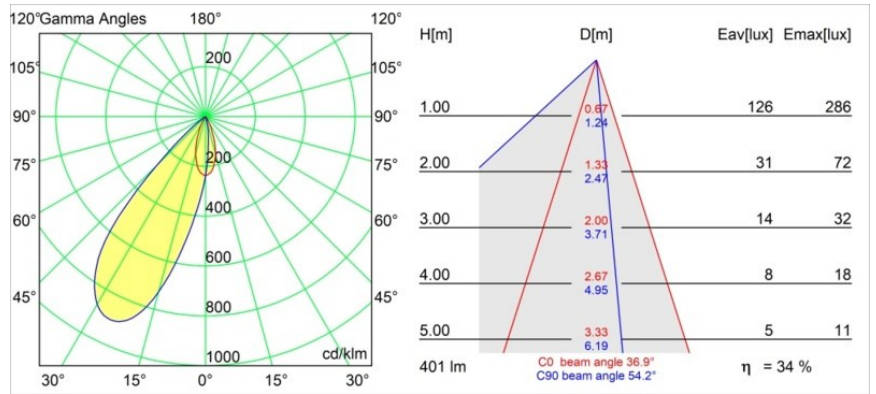

Lichtspreiding & Stralingsdiagram