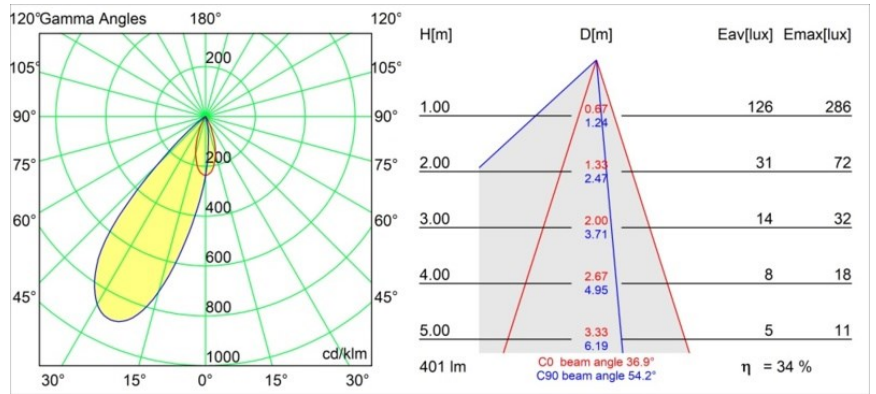

Light distribution & beam diagram