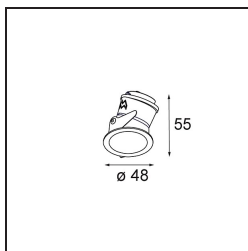

Specifications

Materiale	12891332
Tipo di Sorgente	LED
Tipologia LED	BRIDGELUX WARMDIM 4W
Tecnologie LED	COB
CRI	Min. 95
Temperatura di colore della luce	1800-3000K (Warm Dim)
Vita utile	L90B10 @50.000 ore
Lampadina inclusa	Sì
Numero di fonte luminosa	1
Codice di flusso CIE	91 100 100 100 35
Binning (SDCM)	3
Direzione della luce	Diretta
Ottiche	Riflettore
Fascio misurato (°)	36,9
Volt in ingresso	Necessario driver a corrente costante
Classificazione elettrica	III
Grado IP	55
Test filo a caldo (°C)	960
Interno/Esterno	Interno
Applicazione	Soffitto, Parete
Montaggio	Incassato
Foro d'incasso (mm)	44
Profondità di montaggio (mm)	60,0
Orientabilità	Not Applicable
Distanza dall'oggetto illuminato (m)	0,1
Colore primario & Finitura primaria	Nero, Strutturata
Peso lordo (g)	128,0
Corrente di azionamento (mA)	250
Min. forward voltage (Vf)	15,5
Max. forward voltage (Vf)	18,5
Connected load (W)	4,0
Flusso luminoso per lampade (lm)	140
Efficienza (lm/W)	35