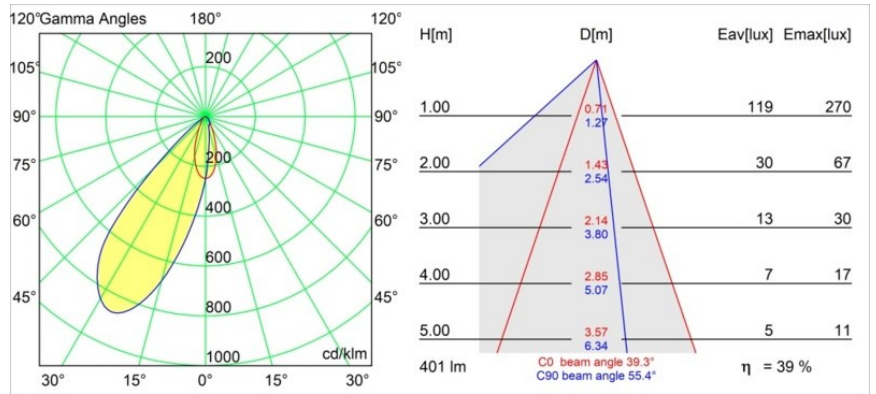

Lichtspreiding & Stralingsdiagram