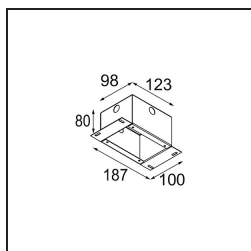

- **10889530** Installation Housing 123x100x80