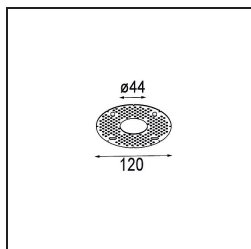

Installatie Accessoires

- **12293730** Plaster Kit 44 1x