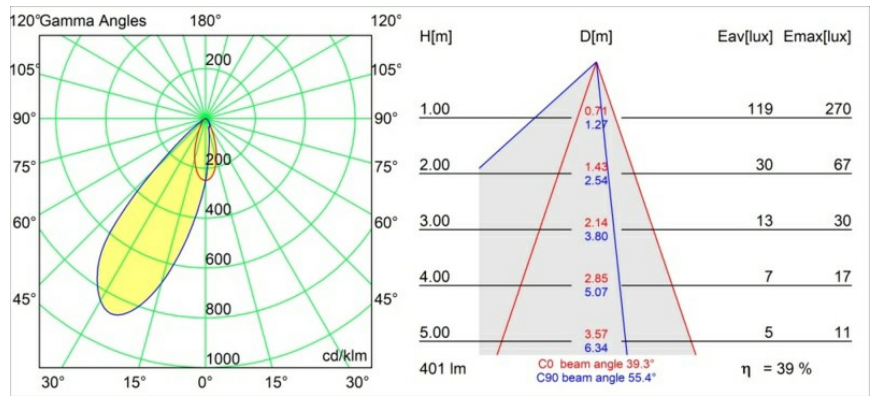

Lichtspreading & Stralingsdiagram