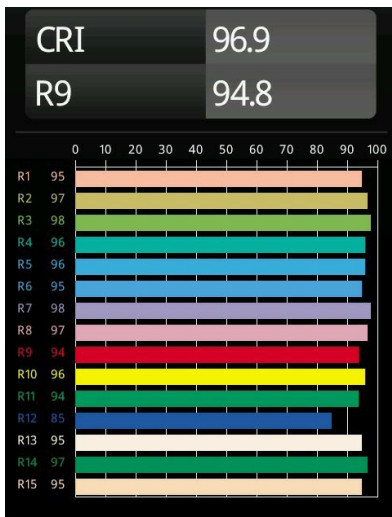

Datum
Klant
Project
Soort

*Smart Lotis Asy Recessed 48 lx IP55 LED 1800-3000K WD Medium DE White Structure*

### Specificaties

Materiaal	12891309
Type Lichtbron	LED
LED type	BRIDGELUX WARMDIM 4W
LED technologie	Led-COB
CRI	Min. 95
Kleurtemperatuur	1800-3000K (Warm Dim)
Levensduur	L90B10 bij 50.000 Uur
Lamp inbegrepen	Ja
Aantal Lichtbronnen	1
CIE-fluxcode	85 98 100 100 40
Binning (SDCM)	3
Lichtrichting	Omlaag
Optisch	Reflector
Gemeten gradenbundel (°)	39,3
Ingangsspanning	Aandrijving Gelijkstroom Vereist
Elektriciteitsklasse	III
IP-klasse	55
Gloeidraadtest (°C)	960
Binnen/Buiten	Binnen
Toepassing	Plafond, Wand
Montage	Inbouw
Inbouwopening (mm)	ø44
Montagediepte (mm)	60,0
Verstelbaarheid	Not Applicable
Afstand tot Verlicht Voorwerp (m)	0,1
Primaire Kleur & Primaire Afwerking	Wit, Structuur
Brutogewicht (g)	128,0
Stroom driver (mA)	250
Min. forward voltage (Vf)	15,5
Max. forward voltage (Vf)	18,5
Connected load (W)	4,0
Lumenoutput per lampunit (lm)	160
Efficiëntie (lm/W)	40
UGR	20

**TM30 & CRI Diagrammen**

**Lichtspreading & Stralingsdiagram**

Diagrammen