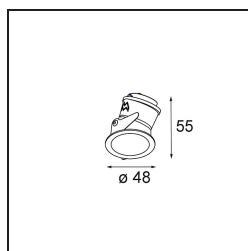

Datum
Klant
Project
Soort

Smart Lotis Asy Recessed 48 1x IP55 LED 1800-3000K WD Medium DE White Structure

Specificaties

Materiaal	12891309
Type Lichtbron	LED
LED type	BRIDGELUX WARMDIM 4W
LED technologie	Led-COB
CRI	Min. 95
Kleurtemperatuur	1800-3000K (Warm Dim)
Levensduur	L90B10 bij 50.000 Uur
Lamp inbegrepen	Ja
Aantal Lichtbronnen	1
CIE-fluxcode	85 98 100 100 40
Binning (SDCM)	3
Lichtrichting	Omlaag
Optisch	Reflector
Gemeten gradenbundel (°)	39,3
Ingangsspanning	Aandrijving Gelijkstroom Vereist
Elektriciteitsklasse	III
IP-klasse	55
Gloeidraadtest (°C)	960
Binnen/Buiten	Binnen
Toepassing	Plafond, Wand
Montage	Inbouw
Inbouwopening (mm)	ø44
Montagediepte (mm)	60,0
Verstelbaarheid	Not Applicable
Afstand tot Verlicht Voorwerp (m)	0,1
Primaire Kleur & Primaire Afwerking	Wit, Structuur
Brutogewicht (g)	128,0
Stroom driver (mA)	250
Min. forward voltage (Vf)	15,5
Max. forward voltage (Vf)	18,5
Connected load (W)	4,0
Lumenoutput per lampunit (lm)	160
Efficiëntie (lm/W)	40
UGR	20