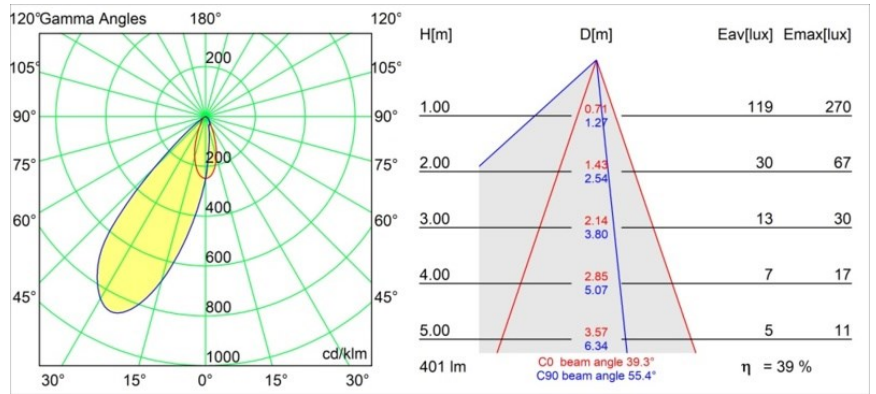

Light distribution & beam diagram