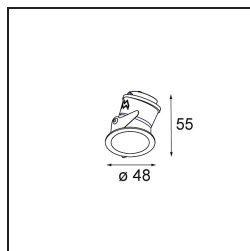

Datum
Klant
Project
Soort

Smart Lotis Asy Recessed 48 1x IP55 LED 4000K Medium DE Gold Matt

Specificaties

Materiaal	12891246
Type Lichtbron	LED
LED type	NICHIA
LED technologie	Led hoog vermogen
CRI	Min. 90
Kleurtemperatuur	4000K
Levensduur	L80B20 bij 50.000 Uur
Lamp inbegrepen	Ja
Aantal Lichtbronnen	1
Binning (SDCM)	3
Lichtrichting	Omlaag
Optisch	Collimator
Gemeten gradenbundel (°)	32,5
Ingangsspanning	Aandrijving Gelijkstroom Vereist
Elektriciteitsklasse	III
IP-klasse	55
Gloeidraadtest (°C)	960
Binnen/Buiten	Binnen
Toepassing	Plafond, Wand
Montage	Inbouw
Inbouwopening (mm)	ø44
Montagediepte (mm)	60,0
Verstelbaarheid	Not Applicable
Afstand tot Verlicht Voorwerp (m)	0,1
Primaire Kleur & Primaire Afwerking	Goud, Mat
Brutogewicht (g)	108,0
Stroom driver (mA)	350 500
Min. forward voltage (Vf)	2,5 2,5
Max. forward voltage (Vf)	3,0 3,0
Connected load (W)	1,0 1,5
Lumenoutput per lampunit (lm)	83 116
Efficiëntie (lm/W)	83 78
UGR	6 8