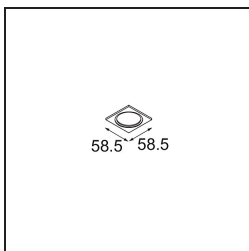

Decoratieve Accessoires

- **13350009** Mask Smart 48 1x White Structure
- **13350032** Mask Smart 48 1x Black Structure
- **13350046** Mask Smart 48 1x Gold Matt