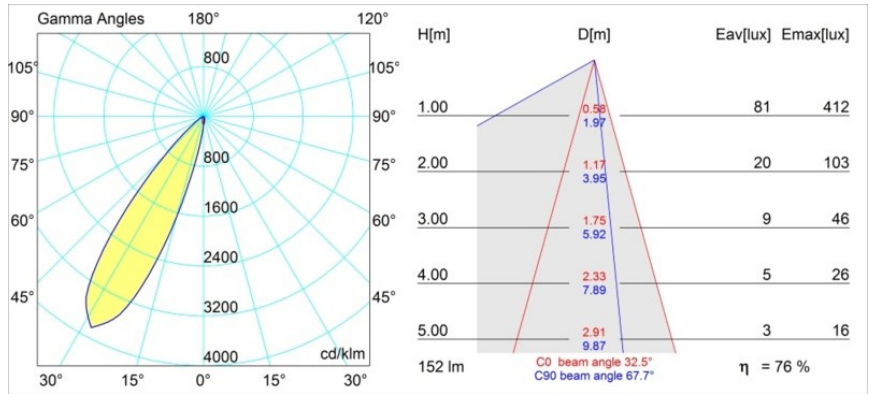

Lichtspreiding & Stralingsdiagram