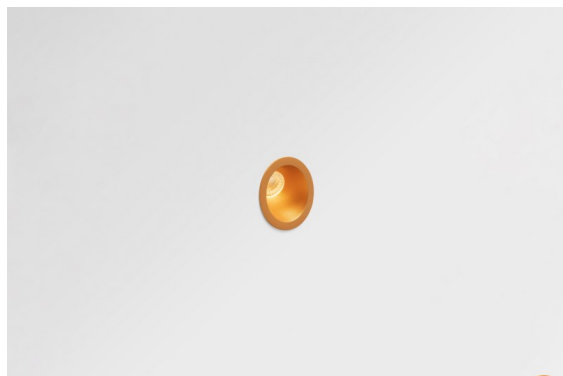

Datum
Klant
Project
Soort

Smart Lotis Asy Recessed 48 1x IP55 LED 4000K Medium DE Gold Matt

Specificaties

Materiaal	12891246
Type Lichtbron	LED
LED type	NICHIA
LED technologie	Led hoog vermogen
CRI	Min. 90
Kleurtemperatuur	4000K
Levensduur	L80B20 bij 50.000 Uur
Lamp inbegrepen	Ja
Aantal Lichtbronnen	1
Binning (SDCM)	3
Lichtrichting	Omlaag
Optisch	Collimator
Gemeten gradenbundel (°)	32,5
Ingangsspanning	Aandrijving Gelijkstroom Vereist
Elektriciteitsklasse	III
IP-klasse	55
Gloeidraadtest (°C)	960
Binnen/Buiten	Binnen
Toepassing	Plafond, Wand
Montage	Inbouw
Inbouwopening (mm)	ø44
Montagediepte (mm)	60,0
Verstelbaarheid	Not Applicable
Afstand tot Verlicht Voorwerp (m)	0,1
Primaire Kleur & Primaire Afwerking	Goud, Mat
Brutogewicht (g)	108,0
Stroom driver (mA)	350 500
Min. forward voltage (Vf)	2,5 2,5
Max. forward voltage (Vf)	3,0 3,0
Connected load (W)	1,0 1,5
Lumenoutput per lampunit (lm)	83 116
Efficiëntie (lm/W)	83 78
UGR	6 8

De 3 originele ontwerpen, Smart Kup, Lotis en Cake, stelen nog steeds de harten van interieurontwerpers. Dat geldt trouwens voor de hele Smart familie. De toegankelijkheid en extreme veelzijdigheid van Smart passen bij nagenoeg elke opstelling. Combineer accentverlichting, op- en neerwaarts, vast of verstelbaar, een mozaïek van vormen, formaten, kleuren en montageopties, en creëer een speelse opstelling.