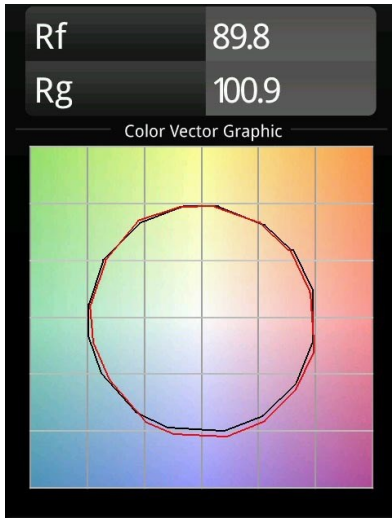

TM30 & CRI Diagrammen