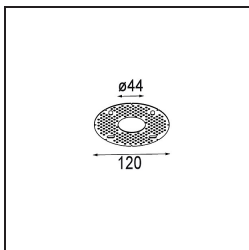

Installatie Accessoires

- **12293730** Plaster Kit 44 1x