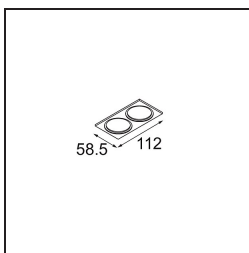

TM30 & CRI Diagrammen

Lichtspreiding & Stralingsdiagram

Diagrammen

Decoratieve Accessoires

- 13350009** Mask Smart 48 1x White Structure
- 13350032** Mask Smart 48 1x Black Structure
- 13350046** Mask Smart 48 1x Gold Matt