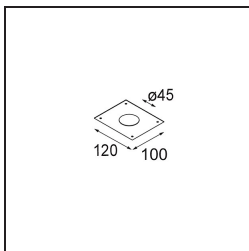

- **12290730** Plaster Kit 100x120-45 1x

■ Kies een vereist accessoire