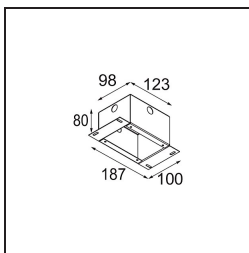

- **10889530** Installation Housing 123x100x80