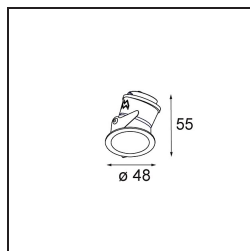

Specifications

Materiale	12891246
Tipo di Sorgente	LED
Tipologia LED	NICHIA
Tecnologie LED	LED alta potenza
CRI	Min. 90
Temperatura di colore della luce	4000K
Vita utile	L80B20 @50.000 ore
Lampadina inclusa	Sì
Numero di fonte luminosa	1
Binning (SDCM)	3
Direzione della luce	Diretta
Ottiche	Collimatore
Fascio misurato (°)	32,5
Volt in ingresso	Necessario driver a corrente costante
Classificazione elettrica	III
Grado IP	55
Test filo a caldo (°C)	960
Interno/Esterno	Interno
Applicazione	Soffitto, Parete
Montaggio	Incassato
Foro d'incasso (mm)	ø44
Profondità di montaggio (mm)	60,0
Orientabilità	Not Applicable
Distanza dall'oggetto illuminato (m)	0,1
Colore primario & Finitura primaria	Oro, Opaca
Peso lordo (g)	108,0
Corrente di azionamento (mA)	350 500
Min. forward voltage (Vf)	2,5 2,5
Max. forward voltage (Vf)	3,0 3,0
Connected load (W)	1,0 1,5
Flusso luminoso per lampade (lm)	83 116
Efficienza (lm/W)	83 78
Livello abbagliamento	6 8