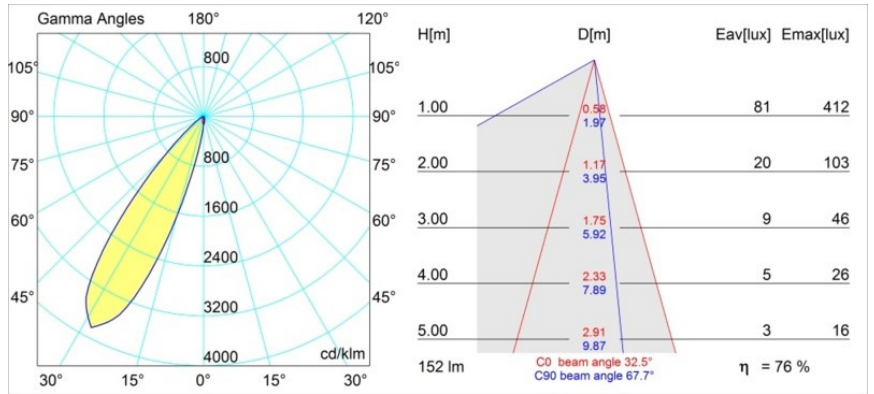

Distribution de Lumière & Schéma de Faisceau