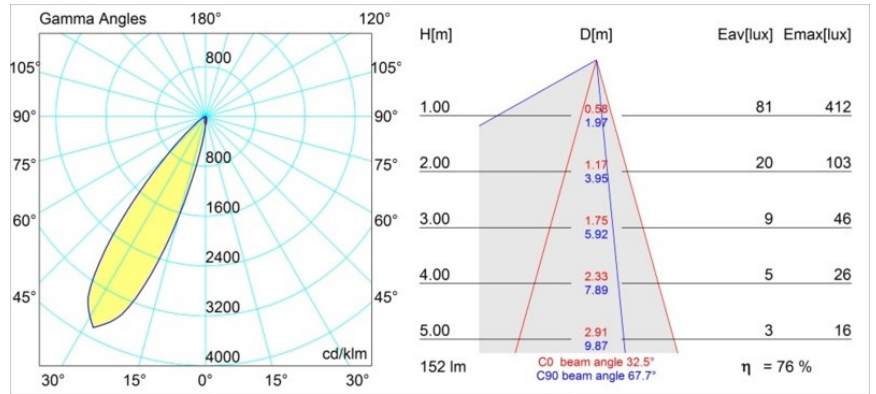

Distribution de Lumière & Schéma de Faisceau