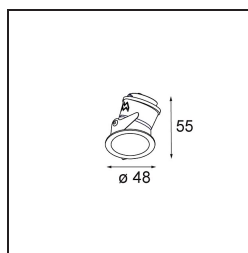

Date
Client
Projet
Type

Smart Lotis Asy Recessed 48 1x IP55 LED 4000K Medium DE Gold Matt

Caractéristiques

Les 3 designs originaux, Smart Kup, Lotis et Cake, parviennent toujours à ravir les cœurs des designers d'intérieur. Et cela vaut pour la famille Smart entière. L'accessibilité et l'extrême polyvalence de Smart conviendront à n'en pas douter à toute création. Mélangez et associez l'éclairage d'ambiance, vers le haut et vers le bas, fixe ou réglable, une mosaïque de formes, de tailles, de couleurs et d'options de montage, et créez une installation fantaisiste.

Matériaux	12891246
Type de Source Lumineuse	LED
Type de LED	NICHIA
Technologie LED	LED de haute puissance
CRI	Min. 90
Température de Couleur	4000K
Durée de Vie	L80B20 à 50 000 heures
Ampoule incluse	Oui
Nombre de Sources Lumineuses	1
Groupement (SDCM)	3
Direction de la Lumière	Bas
Optique	Collimateur
Faisceau mesuré (°)	32,5
Tension d'Entrée	Driver à Courant Constant Requis
Classe Électrique	III
Indice de protection IP	55
Essai au fil incandescent (°C)	960
Intérieur/extérieur	Intérieur
Application	Plafond, Mur
Montage	Encastré
Taille de découpe (mm)	ø44
Profondeur de montage (mm)	60,0
Ajustabilité	Not Applicable
Distance avec l'Objet Éclairé (m)	0,1
Couleur Principale & Finition Principale	Or, Mat
Poids brut (g)	108,0
Courant du driver (mA)	350 500
Min. forward voltage (Vf)	2,5 2,5
Max. forward voltage (Vf)	3,0 3,0
Connected load (W)	1,0 1,5
Flux lumineux par lampe (lm)	83 116
Efficacité (lm/W)	83 78
UGR	6 8