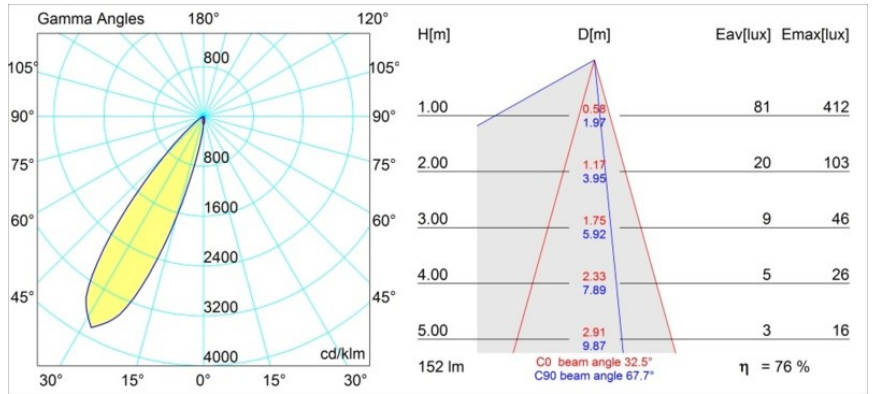

Light distribution & beam diagram