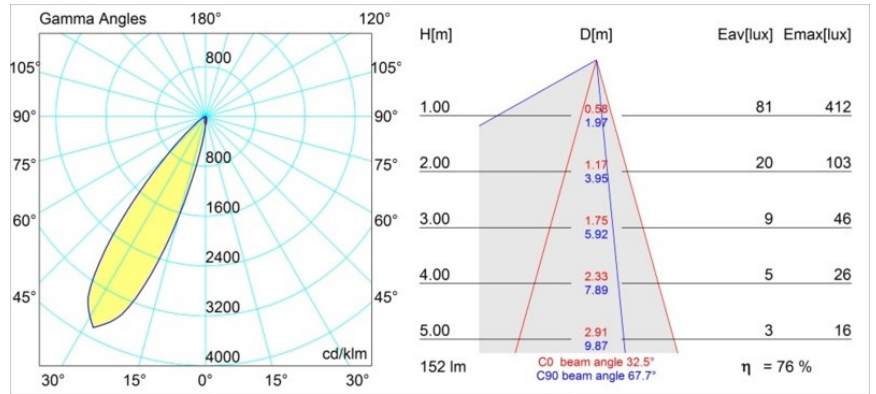

Lichtverteilung und Lichtverteilungskurve