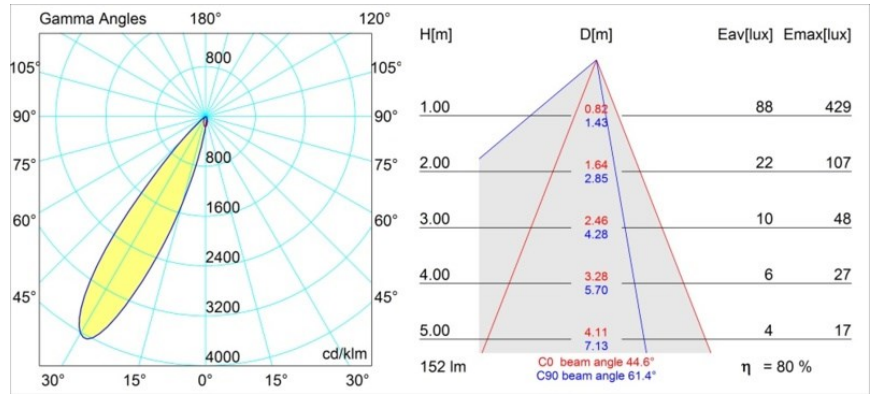

Lichtspreiding & Stralingsdiagram