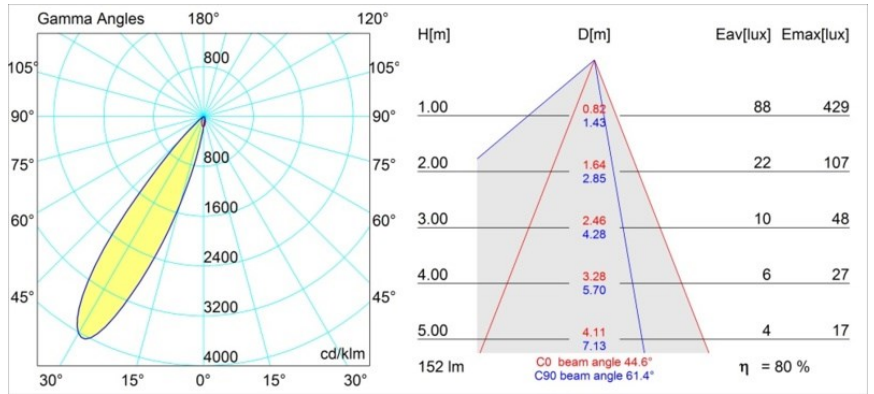

Light distribution & beam diagram