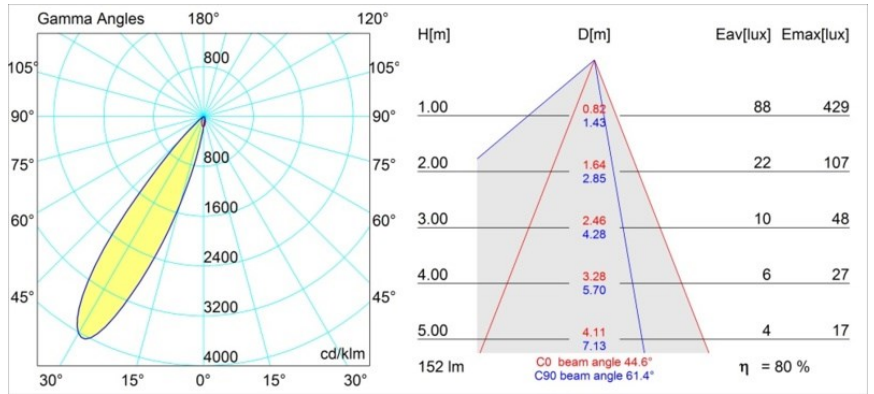

Distribution de Lumière & Schéma de Faisceau