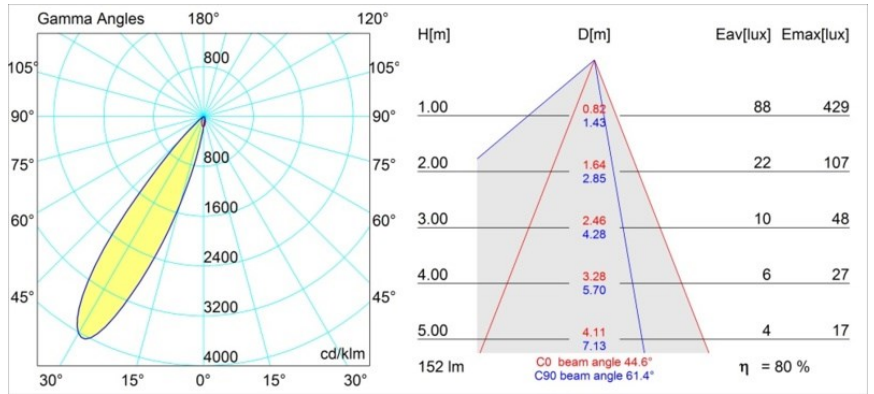

Lichtverteilung und Lichtverteilungskurve