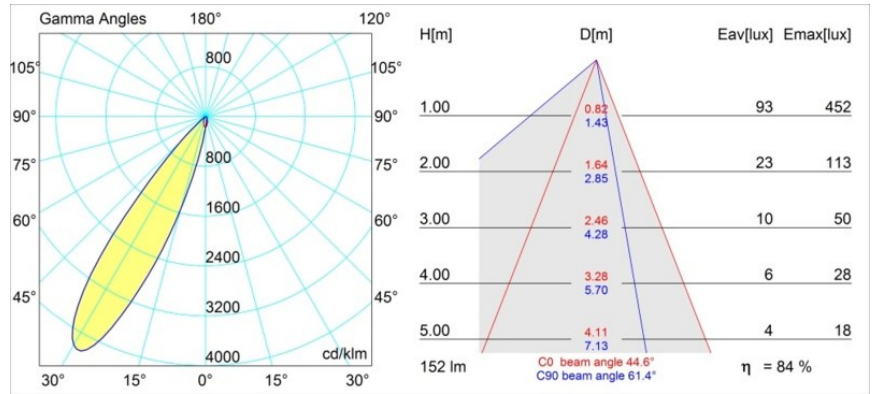

Lichtspreiding & Stralingsdiagram