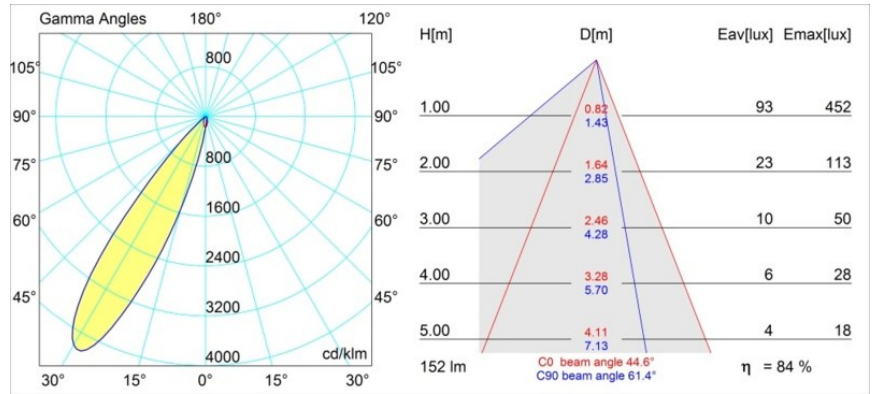

### Specificaties

Materiaal	12891209
Type Lichtbron	LED
LED type	NICHIA
LED technologie	Led hoog vermogen
CRI	Min. 90
Kleurtemperatuur	4000K
Levensduur	L80B20 bij 50.000 Uur
Lamp inbegrepen	Ja
Aantal Lichtbronnen	1
Binning (SDCM)	3
Lichtrichting	Omlaag
Optisch	Collimator
Gemeten gradenbundel (°)	44,6
Ingangsspanning	Aandrijving Gelijkstroom Vereist
Elektriciteitsklasse	III
IP-klasse	55
Gloeidraadtest (°C)	960
Binnen/Buiten	Binnen
Toepassing	Plafond, Wand
Montage	Inbouw
Inbouwopening (mm)	ø44
Montagediepte (mm)	60,0
Verstelbaarheid	Not Applicable
Afstand tot Verlicht Voorwerp (m)	0,1
Primaire Kleur & Primaire Afwerking	Wit, Structuur
Brutogewicht (g)	108,0
Stroom driver (mA)	350      500
Min. forward voltage (Vf)	2,5      2,5
Max. forward voltage (Vf)	3,0      3,0
Connected load (W)	1,0      1,5
Lumenoutput per lampunit (lm)	91      128
Efficiëntie (lm/W)	91      85
UGR	12      13

**TM30 & CRI Diagrammen**

**Lichtspreiding & Stralingsdiagram**

Diagrammen