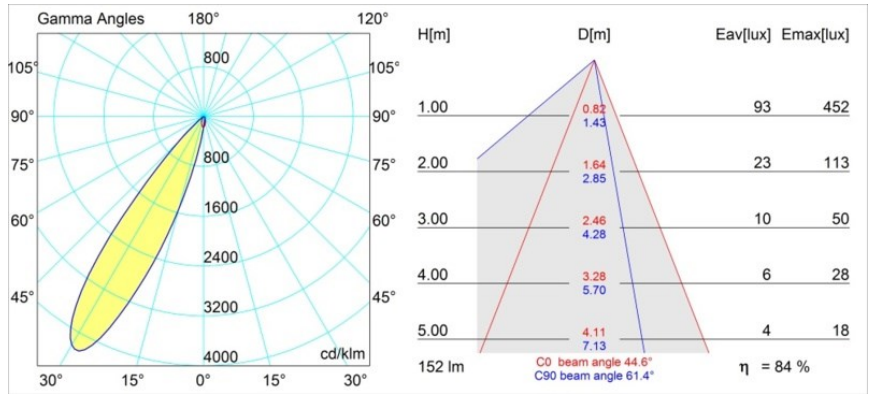

Light distribution & beam diagram