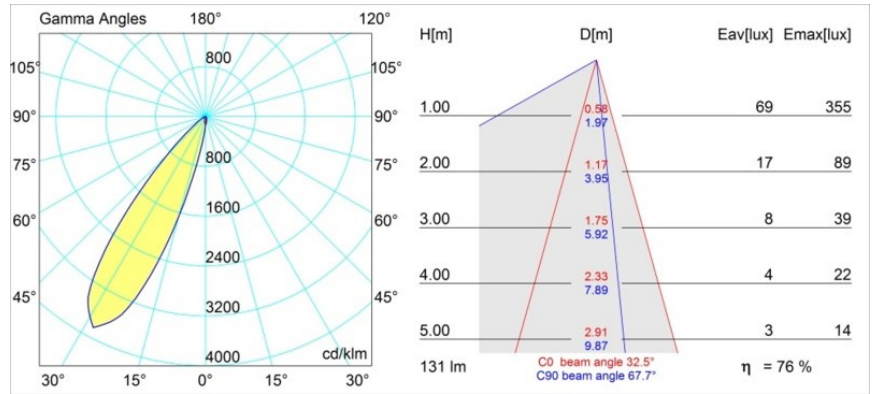

Light distribution & beam diagram