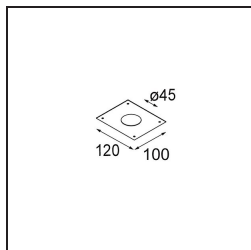

- **12290730** Plaster Kit 100x120-45 1x

Kies een vereist accessoire