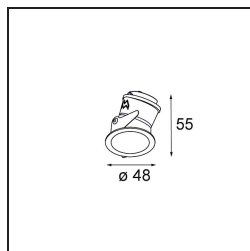

#### Specificaties

Materiaal	12891132
Type Lichtbron	LED
LED type	NICHIA GEN2
LED technologie	Led hoog vermogen
CRI	Min. 90
Kleurtemperatuur	2700K
Levensduur	L80B20 bij 50.000 Uur
Lamp inbegrepen	Ja
Aantal Lichtbronnen	1
Binning (SDCM)	3
Lichtrichting	Omlaag
Optisch	Collimator
Gemeten gradenbundel (°)	44,6
Ingangsspanning	Aandrijving Gelijkstroom Vereist
Elektriciteitsklasse	III
IP-klasse	55
Gloeidraadtest (°C)	960
Binnen/Buiten	Binnen
Toepassing	Plafond, Wand
Montage	Inbouw
Inbouwopening (mm)	Ø44
Montagediepte (mm)	60,0
Verstelbaarheid	Not Applicable
Afstand tot Verlicht Voorwerp (m)	0,1
Primaire Kleur & Primaire Afwerking	Zwart, Structuur
Brutogewicht (g)	108,0
Stroom driver (mA)	350      500
Min. forward voltage (Vf)	2,7      2,7
Max. forward voltage (Vf)	3,3      3,3
Connected load (W)	1,0      1,45
Geleverde lumen (lm)	74      105
Efficiëntie (lm/W)	74      70
UGR	11      12