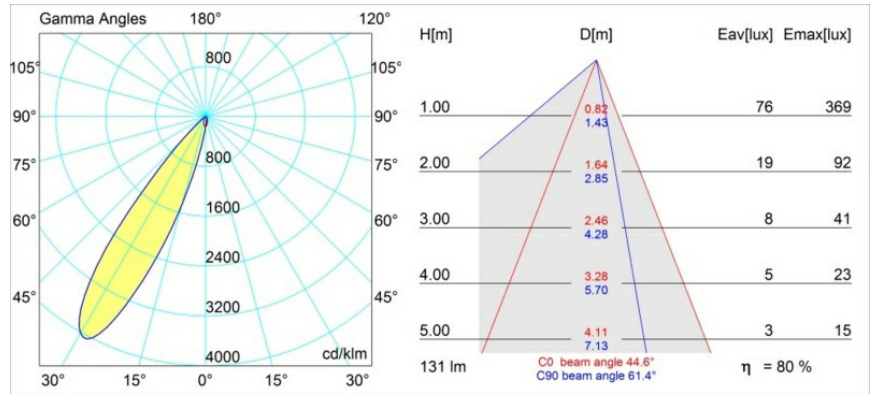

Lichtspreading & Stralingsdiagram