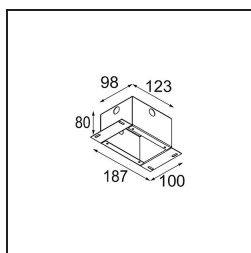

Installatie Accessoires

- **10889530** Installation Housing 123x100x80