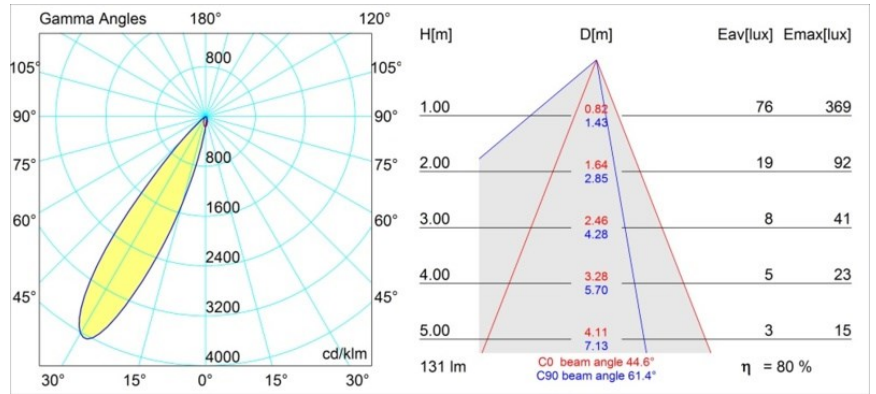

#### Specificaties

Materiaal	12891132
Type Lichtbron	LED
LED type	NICHIA GEN2
LED technologie	Led hoog vermogen
CRI	Min. 90
Kleurtemperatuur	2700K
Levensduur	L80B20 bij 50.000 Uur
Lamp inbegrepen	Ja
Aantal Lichtbronnen	1
Binning (SDCM)	3
Lichtrichting	Omlaag
Optisch	Collimator
Gemeten gradenbundel (°)	44,6
Ingangsspanning	Aandrijving Gelijkstroom Vereist
Elektriciteitsklasse	III
IP-klasse	55
Gloeidraadtest (°C)	960
Binnen/Buiten	Binnen
Toepassing	Plafond, Wand
Montage	Inbouw
Inbouwopening (mm)	ø44
Montagediepte (mm)	60,0
Verstelbaarheid	Not Applicable
Afstand tot Verlicht Voorwerp (m)	0,1
Primaire Kleur & Primaire Afwerking	Zwart, Structuur
Brutogewicht (g)	108,0
Stroom driver (mA)	350      500
Min. forward voltage (Vf)	2,7      2,7
Max. forward voltage (Vf)	3,3      3,3
Connected load (W)	1,0      1,45
Lumenoutput per lampunit (lm)	74      105
Efficiëntie (lm/W)	74      70
UGR	11      12