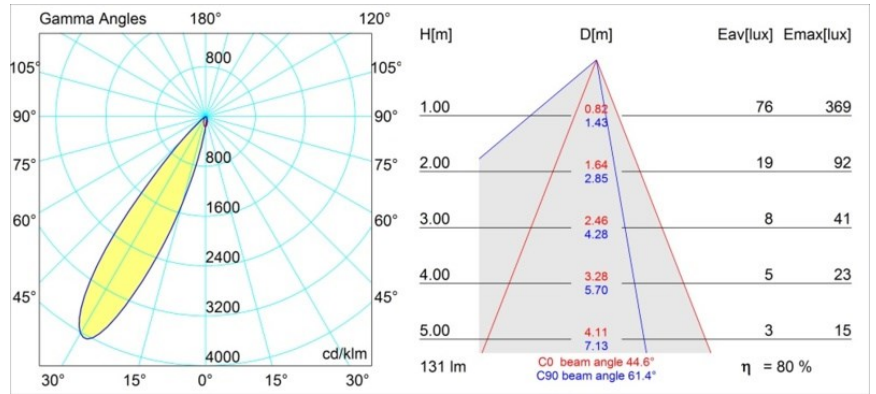

Lichtspreiding & Stralingsdiagram