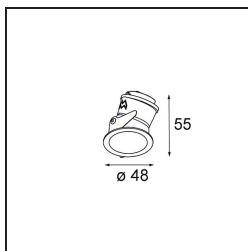

Specifications

Materiale	12891132
Tipo di Sorgente	LED
Tipologia LED	NICHIA GEN2
Tecnologie LED	LED alta potenza
CRI	Min. 90
Temperatura di colore della luce	2700K
Vita utile	L80B20 @50.000 ore
Lampadina inclusa	Sì
Numero di fonte luminosa	1
Binning (SDCM)	3
Direzione della luce	Diretta
Ottiche	Collimatore
Fascio misurato (°)	44,6
Volt in ingresso	Necessario driver a corrente costante
Classificazione elettrica	III
Grado IP	55
Test filo a caldo (°C)	960
Interno/Esterno	Interno
Applicazione	Soffitto, Parete
Montaggio	Incassato
Foro d'incasso (mm)	44
Profondità di montaggio (mm)	60,0
Orientabilità	Not Applicable
Distanza dall'oggetto illuminato (m)	0,1
Colore primario & Finitura primaria	Nero, Strutturata
Peso lordo (g)	108,0
Corrente di azionamento (mA)	350 500
Min. forward voltage (Vf)	2,7 2,7
Max. forward voltage (Vf)	3,3 3,3
Connected load (W)	1,0 1,45
Flusso reale in uscita (lm)	74 105
Efficienza (lm/W)	74 70
Livello abbagliamento	11 12