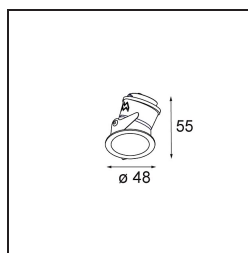

Specifications

Materiale	12891132
Tipo di Sorgente	LED
Tipologia LED	NICHIA GEN2
Tecnologie LED	LED alta potenza
CRI	Min. 90
Temperatura di colore della luce	2700K
Vita utile	L80B20 @50.000 ore
Lampadina inclusa	Sì
Numero di fonte luminosa	1
Binning (SDCM)	3
Direzione della luce	Diretta
Ottiche	Collimatore
Fascio misurato (°)	44,6
Volt in ingresso	Necessario driver a corrente costante
Classificazione elettrica	III
Grado IP	55
Test filo a caldo (°C)	960
Interno/Esterno	Interno
Applicazione	Soffitto, Parete
Montaggio	Incassato
Foro d'incasso (mm)	ø44
Profondità di montaggio (mm)	60,0
Orientabilità	Not Applicable
Distanza dall'oggetto illuminato (m)	0,1
Colore primario & Finitura primaria	Nero, Strutturata
Peso lordo (g)	108,0
Corrente di azionamento (mA)	350 500
Min. forward voltage (Vf)	2,7 2,7
Max. forward voltage (Vf)	3,3 3,3
Connected load (W)	1,0 1,45
Flusso luminoso per lampade (lm)	74 105
Efficienza (lm/W)	74 70
Livello abbagliamento	11 12