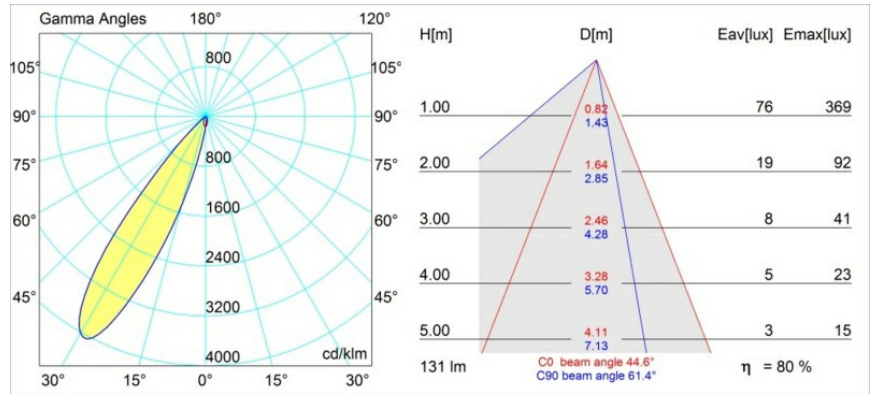

Light distribution & beam diagram

Diagrams