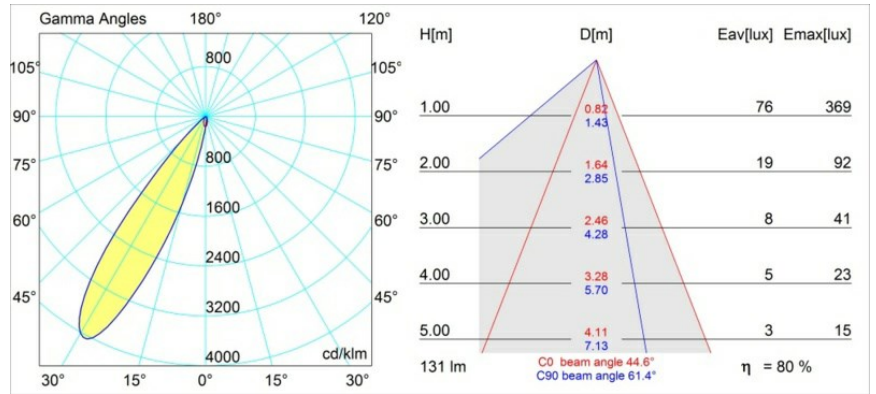

Distribution de Lumière & Schéma de Faisceau