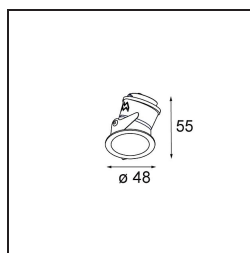

Date
Client
Projet
Type

Smart Lotis Asy Recessed 48 1x IP55 LED 2700K Medium DE Black Structure

Caractéristiques

Les 3 designs originaux, Smart Kup, Lotis et Cake, parviennent toujours à ravir les cœurs des designers d'intérieur. Et cela vaut pour la famille Smart entière. L'accessibilité et l'extrême polyvalence de Smart conviendront à n'en pas douter à toute création. Mélangez et associez l'éclairage d'ambiance, vers le haut et vers le bas, fixe ou réglable, une mosaïque de formes, de tailles, de couleurs et d'options de montage, et créez une installation fantaisiste.

Matériaux	12891132
Type de Source Lumineuse	LED
Type de LED	NICHIA GEN2
Technologie LED	LED de haute puissance
CRI	Min. 90
Température de Couleur	2700K
Durée de Vie	L80B20 à 50 000 heures
Ampoule incluse	Oui
Nombre de Sources Lumineuses	1
Groupement (SDCM)	3
Direction de la Lumière	Bas
Optique	Collimateur
Faisceau mesuré (°)	44,6
Tension d'Entrée	Driver à Courant Constant Requis
Classe Électrique	III
Indice de protection IP	55
Essai au fil incandescent (°C)	960
Intérieur/extérieur	Intérieur
Application	Plafond, Mur
Montage	Encastré
Taille de découpe (mm)	ø44
Profondeur de montage (mm)	60,0
Ajustabilité	Not Applicable
Distance avec l'Objet Éclairé (m)	0,1
Couleur Principale & Finition Principale	Noir, Structure
Poids brut (g)	108,0
Courant du driver (mA)	350 500
Min. forward voltage (Vf)	2,7 2,7
Max. forward voltage (Vf)	3,3 3,3
Connected load (W)	1,0 1,45
Lumens fournis (lm)	74 105
Efficacité (lm/W)	74 70
UGR	11 12