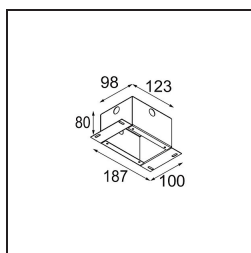

Accessoires d'Eclairage d'installation

- **10889530** Installation Housing 123x100x80