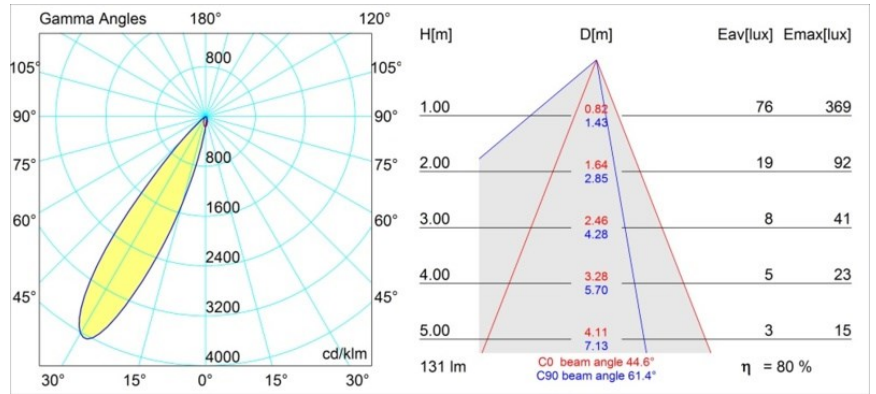

Distribution de Lumière & Schéma de Faisceau