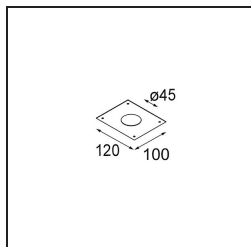

- **12290730** Plaster Kit 100x120-45 1x

Choisir un accessoire requis