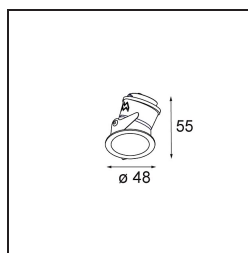

#### Specifications

Material	12891132
Tipo de fuente de luz	LED
Tipo de LED	NICHIA GEN2
Tecnología LED	LED de alta potencia
CRI	Min. 90
Temperatura del color	2700K
Vida Útil	L80B20 @50.000 horas
Lámpara Incluida	Sí
Número de fuentes de luz	1
Binning (SDCM)	3
Dirección de la luz	Directo
Óptica	Colimador
Ángulo de Apertura medido (°)	44,6
Voltaje de entrada	Driver de corriente constante requerido
Clasificación eléctrica	III
Clasificación del IP	55
Clasificación de hilo incandescente (°C)	960
Interio/Exterior	Interior
Aplicación	Techo, Pared
Montaje	Empotrado
Tamaño de corte (mm)	ø44
Profundidad de montaje (mm)	60,0
Ajustabilidad	Not Applicable
Distancia al objeto iluminado (m)	0,1
Color principal & Acabado principal	Negro, Estructura
Peso bruto (g)	108,0
Corriente de accionamiento (mA)	350      500
Min. forward voltage (Vf)	2,7      2,7
Max. forward voltage (Vf)	3,3      3,3
Connected load (W)	1,0      1,45
Flujo luminoso por lámpara (lm)	74      105
Eficacia (lm/W)	74      70