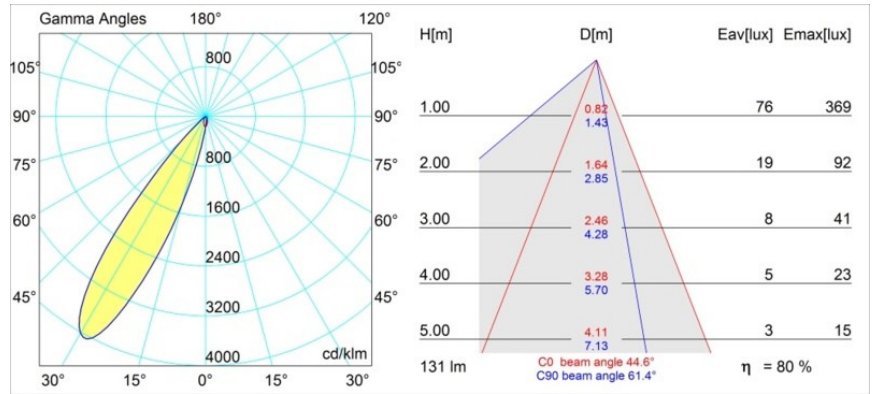

Light distribution & beam diagram