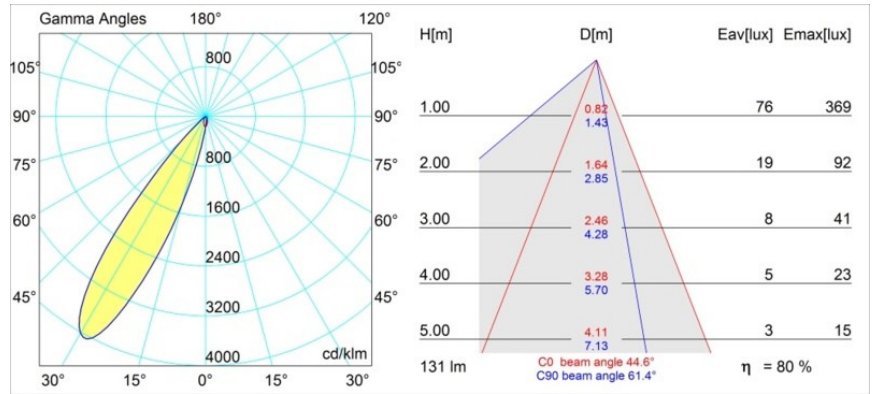

#### Specifications

Material	12891132
Tipo de fuente de luz	LED
Tipo de LED	NICHIA GEN2
Tecnología LED	LED de alta potencia
CRI	Min. 90
Temperatura del color	2700K
Vida Útil	L80B20 @50.000 horas
Lámpara Incluida	Sí
Número de fuentes de luz	1
Binning (SDCM)	3
Dirección de la luz	Directo
Óptica	Colimador
Ángulo de Apertura medido (°)	44,6
Voltaje de entrada	Driver de corriente constante requerido
Clasificación eléctrica	III
Clasificación del IP	55
Clasificación de hilo incandescente (°C)	960
Interio/Exterior	Interior
Aplicación	Techo, Pared
Montaje	Empotrado
Tamaño de corte (mm)	ø44
Profundidad de montaje (mm)	60,0
Ajustabilidad	Not Applicable
Distancia al objeto iluminado (m)	0,1
Color principal & Acabado principal	Negro, Estructura
Peso bruto (g)	108,0
Corriente de accionamiento (mA)	350      500
Min. forward voltage (Vf)	2,7      2,7
Max. forward voltage (Vf)	3,3      3,3
Connected load (W)	1,0      1,45
Flujo luminoso por lámpara (lm)	74      105
Eficacia (lm/W)	74      70