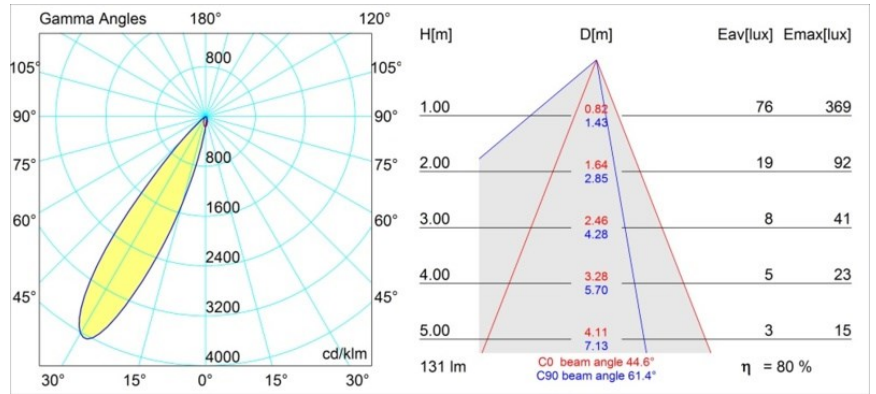

Lichtverteilung und Lichtverteilungskurve