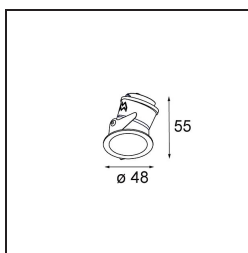

Smart Lotis Asy Recessed 48 1x IP55 LED 2700K Medium DE Black Structure

Spezifikationen

Material	12891132
Typ der Lichtquelle	LED
LED Typ	NICHIA GEN2
LED-Technologie	Hochleistungs-LED
CRI	Min. 90
Farbtemperatur	2700K
Lebensdauer	L80 B20 bei 50.000 Stunden
Leuchtmittel enthalten	Ja
Anzahl Lichtquellen	1
Binning (SDCM)	3
Lichtrichtung	Abwärts
Optik	Kollimator
Gemessene Abstrahlwinkel (°)	44,6
Eingangsspannung	Konstantstrom-Treiber erforderlich
Schutzklasse	III
Schutzart	55
Glühdrahtprüfung (°C)	960
Innen/Außen	Innen
Anwendung	Decke, Wand
Montage	Einbau
Ausschnittgröße (mm)	44
Einbautiefe (mm)	60,0
Verstellbarkeit	Not Applicable
Abstand zum beleuchteten Objekt (m)	0,1
Primärfarbe & Primäres Finish	Schwarz, Strukturiert
Bruttogewicht (g)	108,0
Antriebsstrom (mA)	350 500
Min. forward voltage (Vf)	2,7 2,7
Max. forward voltage (Vf)	3,3 3,3
Connected load (W)	1,0 1,45
Lumenleistung (lm)	74 105
Effizienz (lm/W)	74 70
UGR	11 12