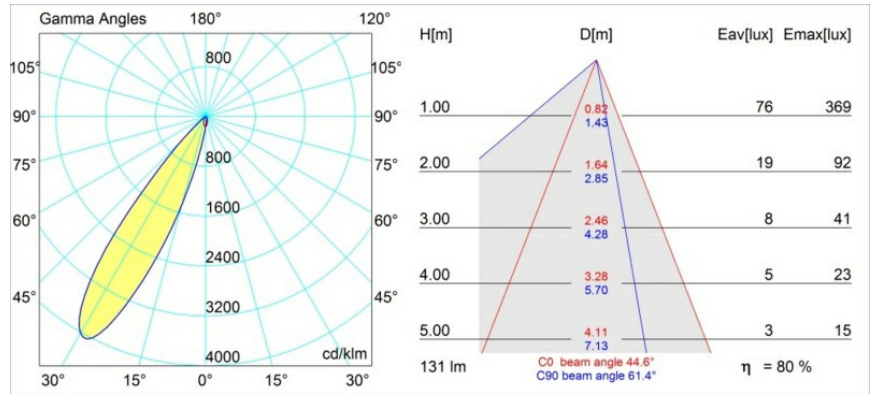

Lichtverteilung und Lichtverteilungskurve

Diagramm