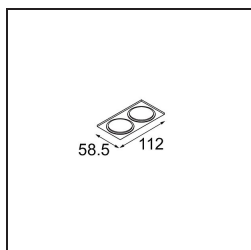

Lichtverteilung und Lichtverteilungskurve

Diagramm

Dekorative Zubehör

- 13350009** Mask Smart 48 1x White Structure
- 13350032** Mask Smart 48 1x Black Structure
- 13350046** Mask Smart 48 1x Gold Matt
- 13350015** FFD_Smart Mask 48 1x Champagne Brushed
- 13350014** FFD_Smart Mask 48 1x Bronze Brushed
- 13350043** FFD_Smart Mask 48 1x Black Brushed
- 13350016** FFD_Smart Mask 48 1x Silver Bronze Brushed