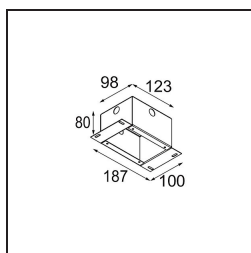

Montagezubehör

- **10889530** Installation Housing 123x100x80