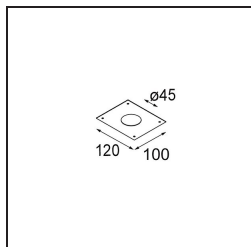

- **12290730** Plaster Kit 100x120-45 1x

Wählen Sie das benötigte Zubehör