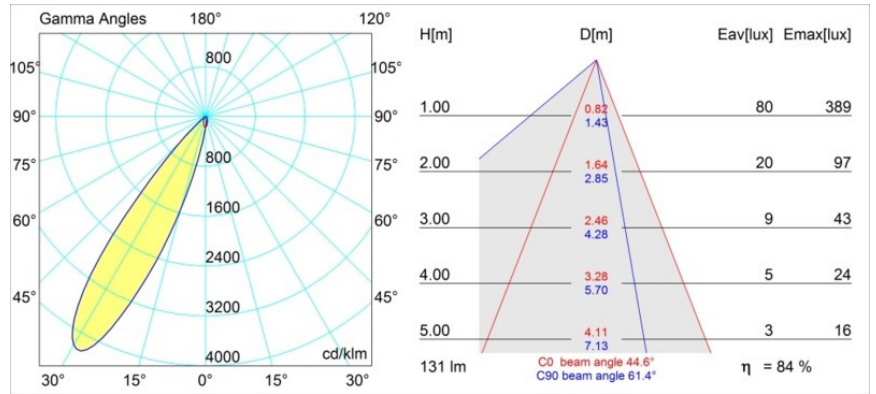

Lichtspreiding & Stralingsdiagram