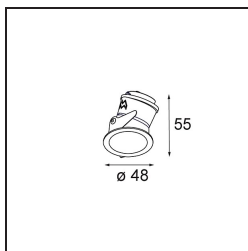

Specifications

Materiale	12891109
Tipo di Sorgente	LED
Tipologia LED	NICHIA GEN2
Tecnologie LED	LED alta potenza
CRI	Min. 90
Temperatura di colore della luce	2700K
Vita utile	L80B20 @50.000 ore
Lampadina inclusa	Sì
Numero di fonte luminosa	1
Binning (SDCM)	3
Direzione della luce	Diretta
Ottiche	Collimatore
Fascio misurato (°)	44,6
Volt in ingresso	Necessario driver a corrente costante
Classificazione elettrica	III
Grado IP	55
Test filo a caldo (°C)	960
Interno/Esterno	Interno
Applicazione	Soffitto, Parete
Montaggio	Incassato
Foro d'incasso (mm)	44
Profondità di montaggio (mm)	60,0
Orientabilità	Not Applicable
Distanza dall'oggetto illuminato (m)	0,1
Colore primario & Finitura primaria	Bianco, Strutturata
Peso lordo (g)	108,0
Corrente di azionamento (mA)	350 500
Min. forward voltage (Vf)	2,7 2,7
Max. forward voltage (Vf)	3,3 3,3
Connected load (W)	1,0 1,45
Flusso luminoso per lampade (lm)	78 110
Efficienza (lm/W)	78 74
Livello abbagliamento	11 13