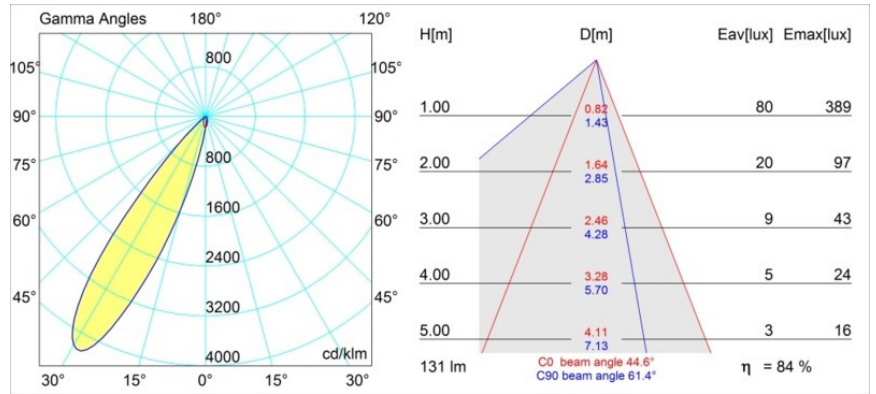

Light distribution & beam diagram