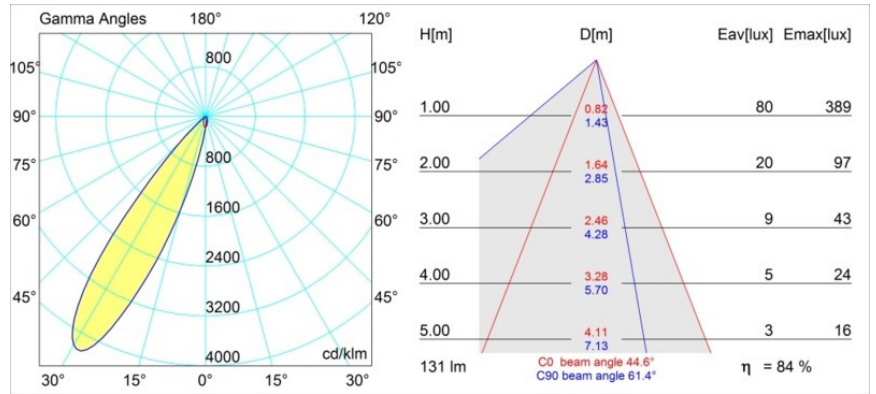

Distribution de Lumière & Schéma de Faisceau