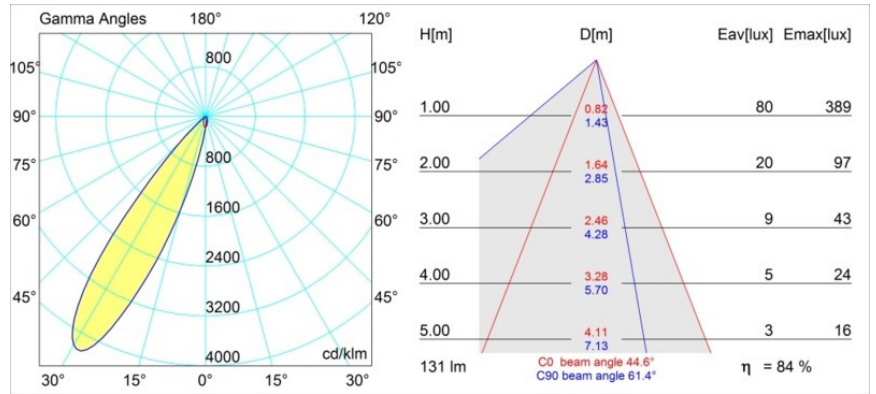

Lichtverteilung und Lichtverteilungskurve