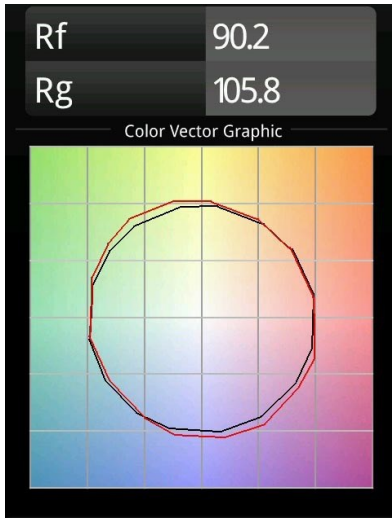

TM30 & CRI Diagrammen