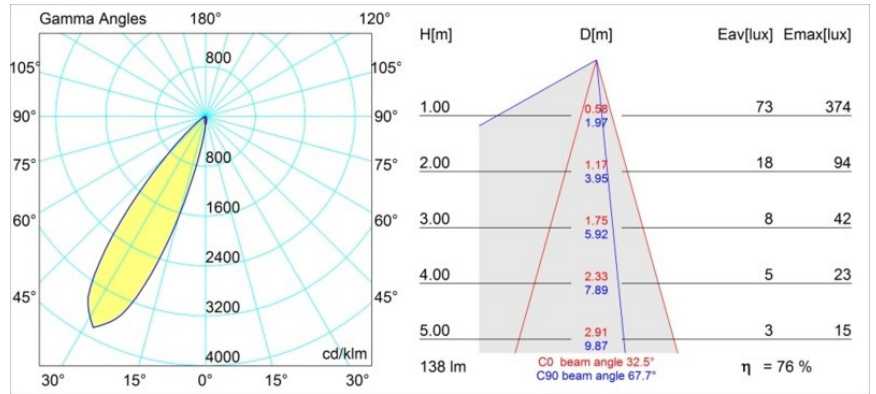

Lichtspreading & Stralingsdiagram