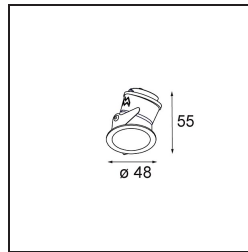

---

*Smart Lotis Asy Recessed 48 1x IP55 LED 3000K Medium DE Gold Matt*

**Specificaties**

Materiaal	12891046
Type Lichtbron	LED
LED type	NICHIA
LED technologie	Led hoog vermogen
CRI	Min. 90
Kleurtemperatuur	3000K
Levensduur	L80B20 bij 50.000 Uur
Lamp inbegrepen	Ja
Aantal Lichtbronnen	1
Binning (SDCM)	3
Lichtrichting	Omlaag
Optisch	Collimator
Gemeten gradenbundel (°)	32,5
Ingangsspanning	Aandrijving Gelijkstroom Vereist
Elektriciteitsklasse	III
IP-klasse	55
Gloeidraadtest (°C)	960
Binnen/Buiten	Binnen
Toepassing	Plafond, Wand
Montage	Inbouw
Inbouwopening (mm)	ø44
Montagediepte (mm)	60,0
Verstelbaarheid	Not Applicable
Afstand tot Verlicht Voorwerp (m)	0,1
Primaire Kleur & Primaire Afwerking	Goud, Mat
Brutogewicht (g)	108,0
Stroom driver (mA)	350      500
Min. forward voltage (Vf)	2,5      2,5
Max. forward voltage (Vf)	3,0      3,0
Connected load (W)	1,0      1,5
Lumenoutput per lampunit (lm)	75      106
Efficiëntie (lm/W)	75      70
UGR	6      7