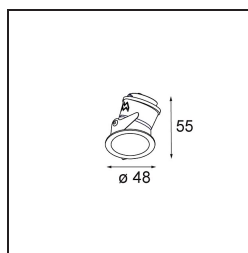

Datum
Klant
Project
Soort

Smart Lotis Asy Recessed 48 1x IP55 LED 3000K Medium DE Gold Matt

Specificaties

Materiaal	12891046
Type Lichtbron	LED
LED type	NICHIA
LED technologie	Led hoog vermogen
CRI	Min. 90
Kleurtemperatuur	3000K
Levensduur	L80B20 bij 50.000 Uur
Lamp inbegrepen	Ja
Aantal Lichtbronnen	1
Binning (SDCM)	3
Lichtrichting	Omlaag
Optisch	Collimator
Gemeten gradenbundel (°)	32,5
Ingangsspanning	Aandrijving Gelijkstroom Vereist
Elektriciteitsklasse	III
IP-klasse	55
Gloeidraadtest (°C)	960
Binnen/Buiten	Binnen
Toepassing	Plafond, Wand
Montage	Inbouw
Inbouwopening (mm)	ø44
Montagediepte (mm)	60,0
Verstelbaarheid	Not Applicable
Afstand tot Verlicht Voorwerp (m)	0,1
Primaire Kleur & Primaire Afwerking	Goud, Mat
Brutogewicht (g)	108,0
Stroom driver (mA)	350 500
Min. forward voltage (Vf)	2,5 2,5
Max. forward voltage (Vf)	3,0 3,0
Connected load (W)	1,0 1,5
Lumenoutput per lampunit (lm)	75 106
Efficiëntie (lm/W)	75 70
UGR	6 7