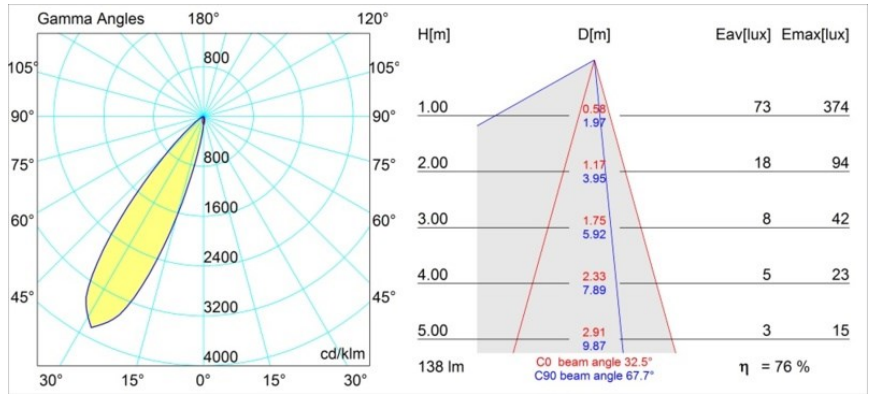

Lichtspreiding & Stralingsdiagram