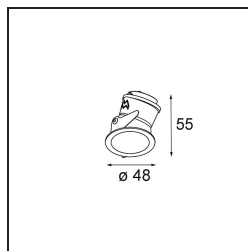

Specifications

Materiale	12891046
Tipo di Sorgente	LED
Tipologia LED	NICHIA
Tecnologie LED	LED alta potenza
CRI	Min. 90
Temperatura di colore della luce	3000K
Vita utile	L80B20 @50.000 ore
Lampadina inclusa	Sì
Numero di fonte luminosa	1
Binning (SDCM)	3
Direzione della luce	Diretta
Ottiche	Collimatore
Fascio misurato (°)	32,5
Volt in ingresso	Necessario driver a corrente costante
Classificazione elettrica	III
Grado IP	55
Test filo a caldo (°C)	960
Interno/Esterno	Interno
Applicazione	Soffitto, Parete
Montaggio	Incassato
Foro d'incasso (mm)	ø44
Profondità di montaggio (mm)	60,0
Orientabilità	Not Applicable
Distanza dall'oggetto illuminato (m)	0,1
Colore primario & Finitura primaria	Oro, Opaca
Peso lordo (g)	108,0
Corrente di azionamento (mA)	350 500
Min. forward voltage (Vf)	2,5 2,5
Max. forward voltage (Vf)	3,0 3,0
Connected load (W)	1,0 1,5
Flusso luminoso per lampade (lm)	75 106
Efficienza (lm/W)	75 70
Livello abbagliamento	6 7