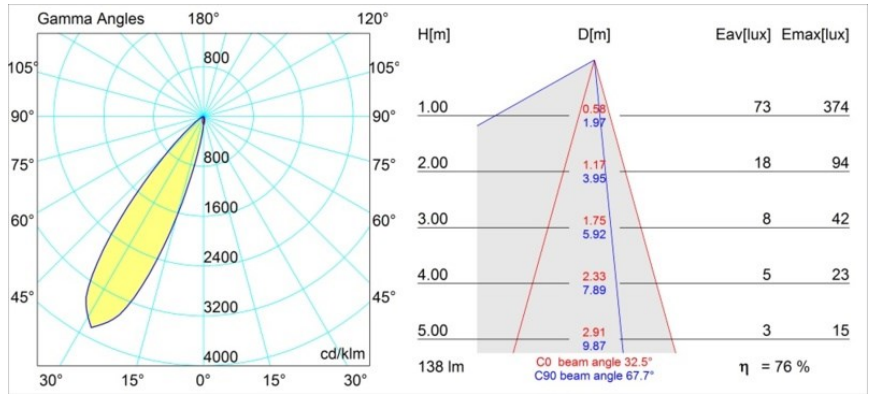

Light distribution & beam diagram