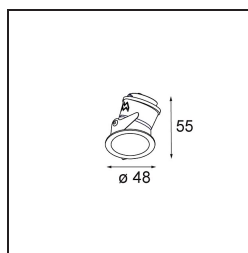

Date
Client
Projet
Type

Smart Lotis Asy Recessed 48 1x IP55 LED 3000K Medium DE Gold Matt

Caractéristiques

Les 3 designs originaux, Smart Kup, Lotis et Cake, parviennent toujours à ravir les cœurs des designers d'intérieur. Et cela vaut pour la famille Smart entière. L'accessibilité et l'extrême polyvalence de Smart conviendront à n'en pas douter à toute création. Mélangez et associez l'éclairage d'ambiance, vers le haut et vers le bas, fixe ou réglable, une mosaïque de formes, de tailles, de couleurs et d'options de montage, et créez une installation fantaisiste.

Matériaux	12891046
Type de Source Lumineuse	LED
Type de LED	NICHIA
Technologie LED	LED de haute puissance
CRI	Min. 90
Température de Couleur	3000K
Durée de Vie	L80B20 à 50 000 heures
Ampoule incluse	Oui
Nombre de Sources Lumineuses	1
Groupement (SDCM)	3
Direction de la Lumière	Bas
Optique	Collimateur
Faisceau mesuré (°)	32,5
Tension d'Entrée	Driver à Courant Constant Requis
Classe Électrique	III
Indice de protection IP	55
Essai au fil incandescent (°C)	960
Intérieur/extérieur	Intérieur
Application	Plafond, Mur
Montage	Encastré
Taille de découpe (mm)	ø44
Profondeur de montage (mm)	60,0
Ajustabilité	Not Applicable
Distance avec l'Objet Éclairé (m)	0,1
Couleur Principale & Finition Principale	Or, Mat
Poids brut (g)	108,0
Courant du driver (mA)	350 500
Min. forward voltage (Vf)	2,5 2,5
Max. forward voltage (Vf)	3,0 3,0
Connected load (W)	1,0 1,5
Flux lumineux par lampe (lm)	75 106
Efficacité (lm/W)	75 70
UGR	6 7