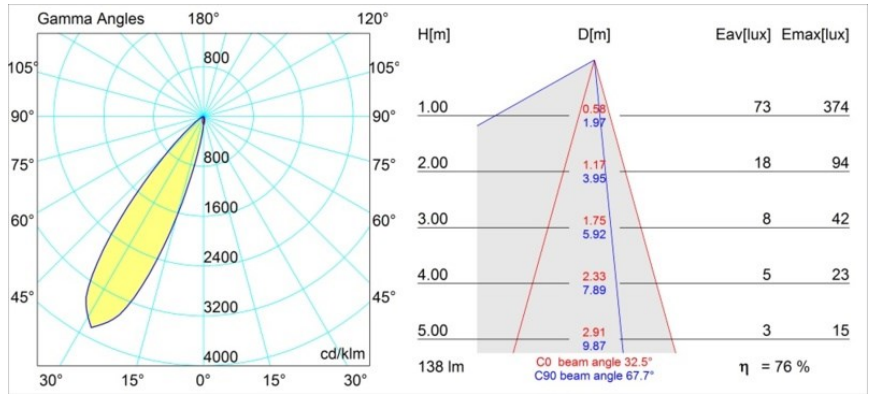

Distribution de Lumière & Schéma de Faisceau