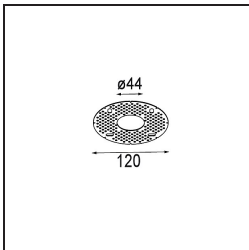

Accesorios Instalación

- **12293730** Plaster Kit 44 1x