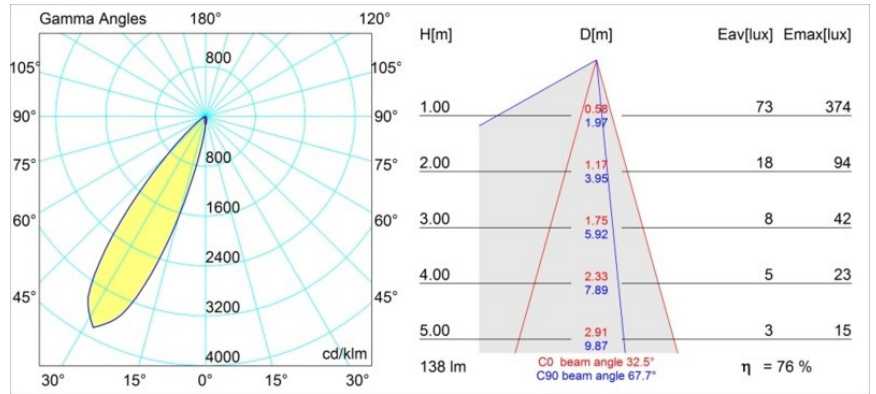

Lichtverteilung und Lichtverteilungskurve