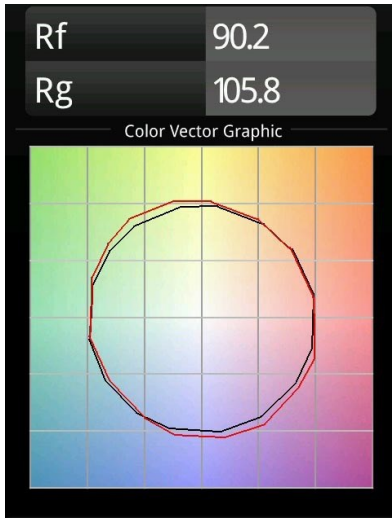

TM30 & CRI Diagramm