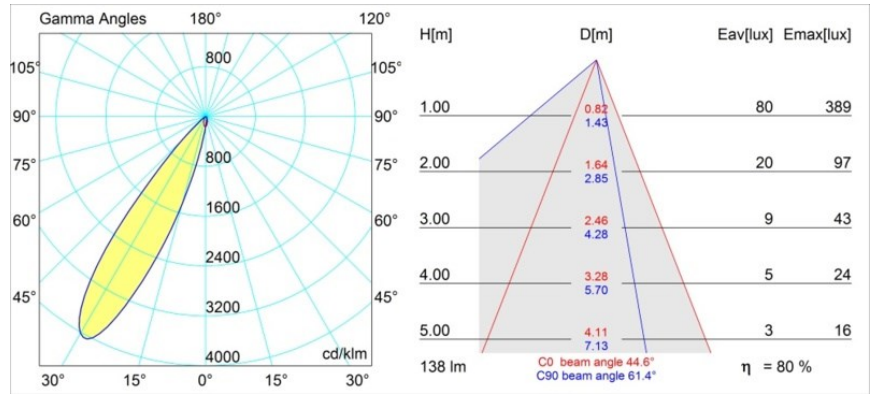

Lichtspreiding & Stralingsdiagram