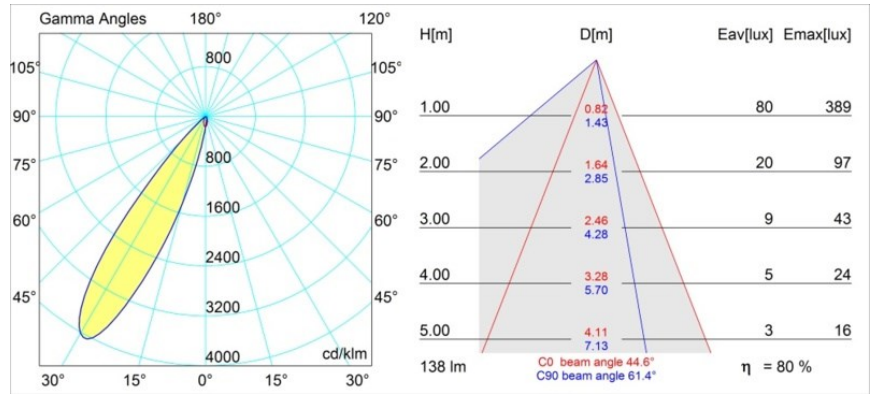

Light distribution & beam diagram