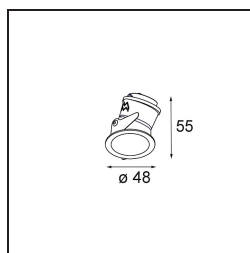

### Specifications

Materiale	12891032
Tipo di Sorgente	LED
Tipologia LED	NICHIA GEN2
Tecnologie LED	LED alta potenza
CRI	Min. 90
Temperatura di colore della luce	3000K
Vita utile	L80B20 @50.000 ore
Lampadina inclusa	Sì
Numero di fonte luminosa	1
Binning (SDCM)	3
Direzione della luce	Diretta
Ottiche	Collimatore
Fascio misurato (°)	44,6
Volt in ingresso	Necessario driver a corrente costante
Classificazione elettrica	III
Grado IP	55
Test filo a caldo (°C)	960
Interno/Esterno	Interno
Applicazione	Soffitto, Parete
Montaggio	Incassato
Foro d'incasso (mm)	ø44
Profondità di montaggio (mm)	60,0
Orientabilità	Not Applicable
Distanza dall'oggetto illuminato (m)	0,1
Colore primario & Finitura primaria	Nero, Strutturata
Peso lordo (g)	108,0
Corrente di azionamento (mA)	350      500
Min. forward voltage (Vf)	2,7      2,7
Max. forward voltage (Vf)	3,3      3,3
Connected load (W)	1,0      1,45
Flusso luminoso per lampade (lm)	78      110
Efficienza (lm/W)	78      74
Livello abbagliamento	11      13