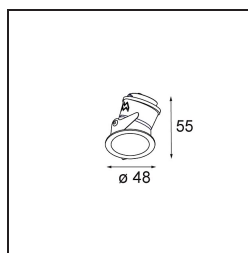

Specifications

Materiale	12891032
Tipo di Sorgente	LED
Tipologia LED	NICHIA GEN2
Tecnologie LED	LED alta potenza
CRI	Min. 90
Temperatura di colore della luce	3000K
Vita utile	L80B20 @50.000 ore
Lampadina inclusa	Sì
Numero di fonte luminosa	1
Binning (SDCM)	3
Direzione della luce	Diretta
Ottiche	Collimatore
Fascio misurato (°)	44,6
Volt in ingresso	Necessario driver a corrente costante
Classificazione elettrica	III
Grado IP	55
Test filo a caldo (°C)	960
Interno/Esterno	Interno
Applicazione	Soffitto, Parete
Montaggio	Incassato
Foro d'incasso (mm)	ø44
Profondità di montaggio (mm)	60,0
Orientabilità	Not Applicable
Distanza dall'oggetto illuminato (m)	0,1
Colore primario & Finitura primaria	Nero, Strutturata
Peso lordo (g)	108,0
Corrente di azionamento (mA)	350 500
Min. forward voltage (Vf)	2,7 2,7
Max. forward voltage (Vf)	3,3 3,3
Connected load (W)	1,0 1,45
Flusso luminoso per lampade (lm)	78 110
Efficienza (lm/W)	78 74
Livello abbagliamento	11 13