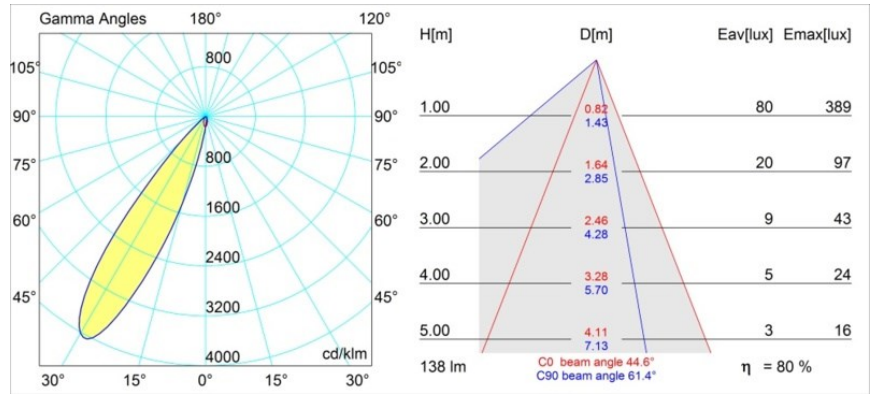

Distribution de Lumière & Schéma de Faisceau