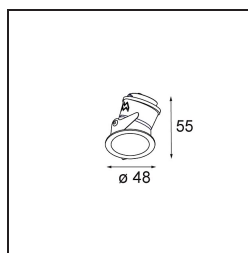

Specifications

Material	12891032
Tipo de fuente de luz	LED
Tipo de LED	NICHIA GEN2
Tecnología LED	LED de alta potencia
CRI	Min. 90
Temperatura del color	3000K
Vida Útil	L80B20 @50.000 horas
Lámpara Incluida	Sí
Número de fuentes de luz	1
Binning (SDCM)	3
Dirección de la luz	Directo
Óptica	Colimador
Ángulo de Apertura medido (°)	44,6
Voltaje de entrada	Driver de corriente constante requerido
Clasificación eléctrica	III
Clasificación del IP	55
Clasificación de hilo incandescente (°C)	960
Interio/Exterior	Interior
Aplicación	Techo, Pared
Montaje	Empotrado
Tamaño de corte (mm)	ø44
Profundidad de montaje (mm)	60,0
Ajustabilidad	Not Applicable
Distancia al objeto iluminado (m)	0,1
Color principal & Acabado principal	Negro, Estructura
Peso bruto (g)	108,0
Corriente de accionamiento (mA)	350 500
Min. forward voltage (Vf)	2,7 2,7
Max. forward voltage (Vf)	3,3 3,3
Connected load (W)	1,0 1,45
Flujo luminoso por lámpara (lm)	78 110
Eficacia (lm/W)	78 74