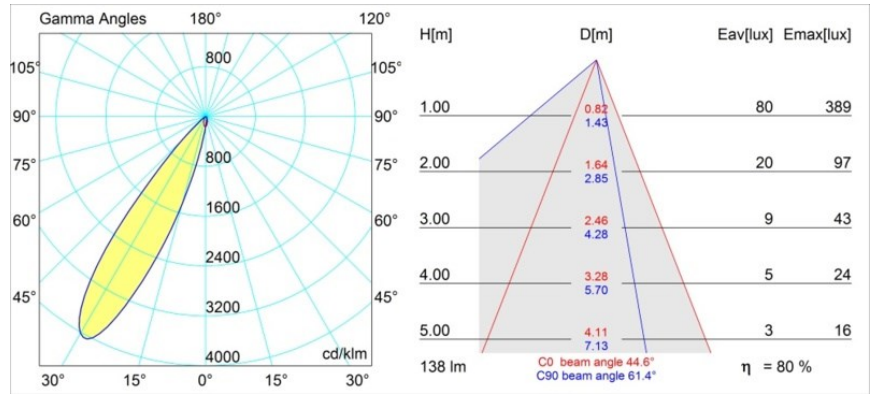

Lichtverteilung und Lichtverteilungskurve