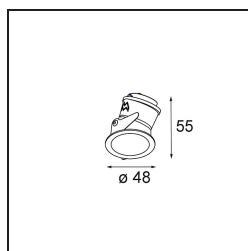

Datum
Klant
Project
Soort

Smart Lotis Asy Recessed 48 1x IP55 LED 3000K Medium DE White Structure

Specificaties

Materiaal	12891009
Type Lichtbron	LED
LED type	NICHIA GEN2
LED technologie	Led hoog vermogen
CRI	Min. 90
Kleurtemperatuur	3000K
Levensduur	L80B20 bij 50.000 Uur
Lamp inbegrepen	Ja
Aantal Lichtbronnen	1
Binning (SDCM)	3
Lichtrichting	Omlaag
Optisch	Collimator
Gemeten gradenbundel (°)	44,6
Ingangsspanning	Aandrijving Gelijkstroom Vereist
Elektriciteitsklasse	III
IP-klasse	55
Gloeidraadtest (°C)	960
Binnen/Buiten	Binnen
Toepassing	Plafond, Wand
Montage	Inbouw
Inbouwopening (mm)	ø44
Montagediepte (mm)	60,0
Verstelbaarheid	Not Applicable
Afstand tot Verlicht Voorwerp (m)	0,1
Primaire Kleur & Primaire Afwerking	Wit, Structuur
Brutogewicht (g)	108,0
Stroom driver (mA)	350 500
Min. forward voltage (Vf)	2,7 2,7
Max. forward voltage (Vf)	3,3 3,3
Connected load (W)	1,0 1,45
Lumenoutput per lampunit (lm)	83 116
Efficiëntie (lm/W)	83 78
UGR	12 13