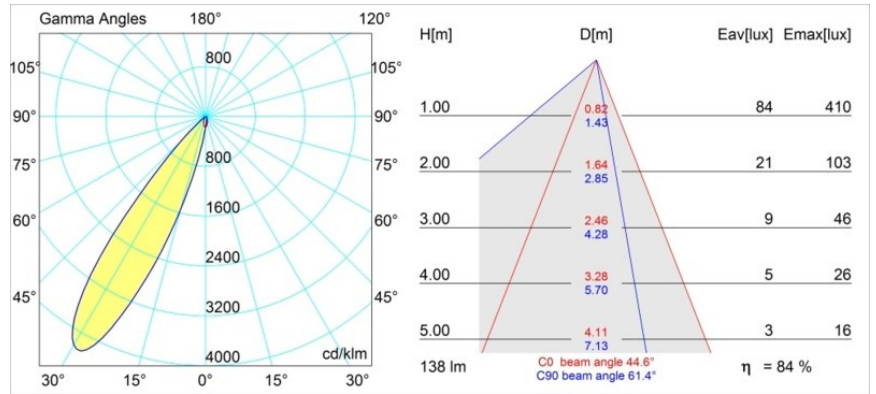

Lichtspreiding & Stralingsdiagram