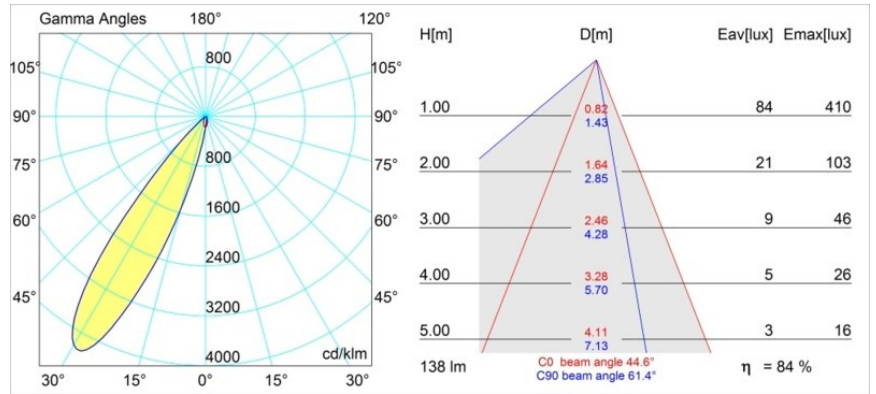

Lichtspreiding & Stralingsdiagram

Diagrammen