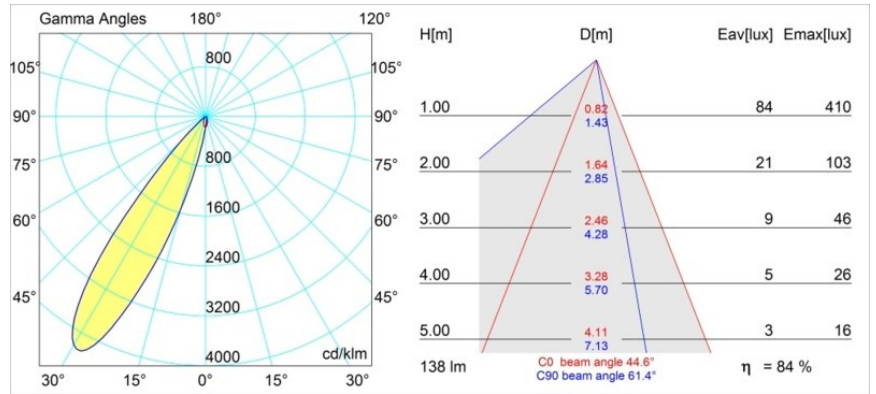

Light distribution & beam diagram