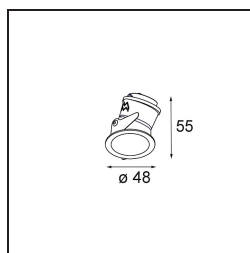

Specifications

Materiale	12891009
Tipo di Sorgente	LED
Tipologia LED	NICHIA GEN2
Tecnologie LED	LED alta potenza
CRI	Min. 90
Temperatura di colore della luce	3000K
Vita utile	L80B20 @50.000 ore
Lampadina inclusa	Sì
Numero di fonte luminosa	1
Binning (SDCM)	3
Direzione della luce	Diretta
Ottiche	Collimatore
Fascio misurato (°)	44,6
Volt in ingresso	Necessario driver a corrente costante
Classificazione elettrica	III
Grado IP	55
Test filo a caldo (°C)	960
Interno/Esterno	Interno
Applicazione	Soffitto, Parete
Montaggio	Incassato
Foro d'incasso (mm)	44
Profondità di montaggio (mm)	60,0
Orientabilità	Not Applicable
Distanza dall'oggetto illuminato (m)	0,1
Colore primario & Finitura primaria	Bianco, Strutturata
Peso lordo (g)	108,0
Corrente di azionamento (mA)	350 500
Min. forward voltage (Vf)	2,7 2,7
Max. forward voltage (Vf)	3,3 3,3
Connected load (W)	1,0 1,45
Flusso luminoso per lampade (lm)	83 116
Efficienza (lm/W)	83 78
Livello abbagliamento	12 13