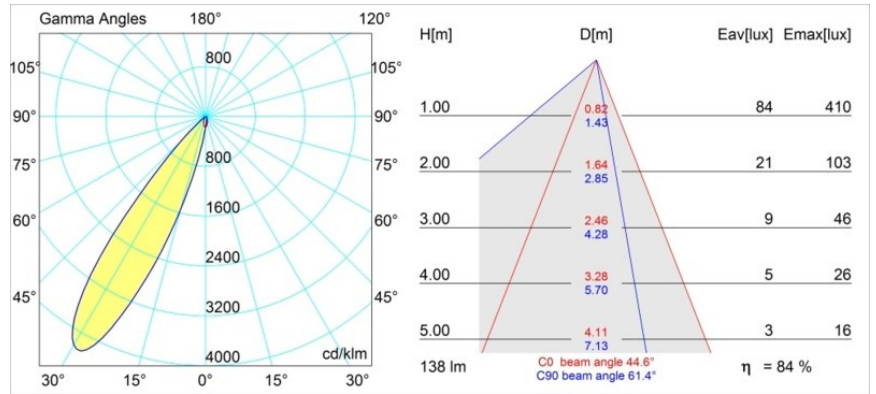

Distribution de Lumière & Schéma de Faisceau