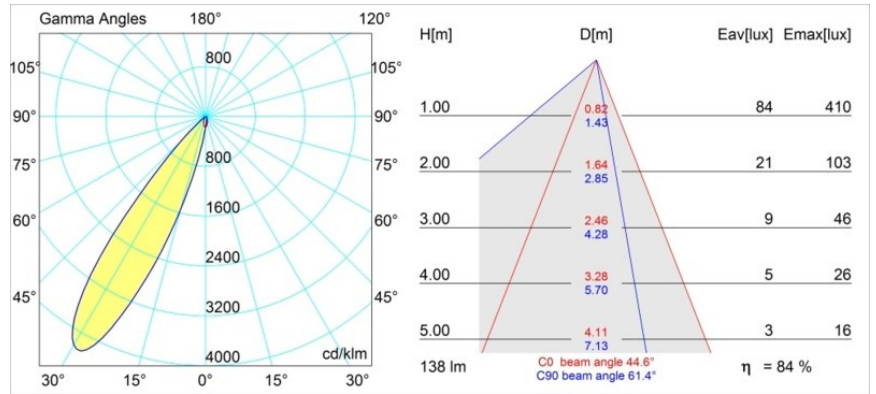

Lichtverteilung und Lichtverteilungskurve