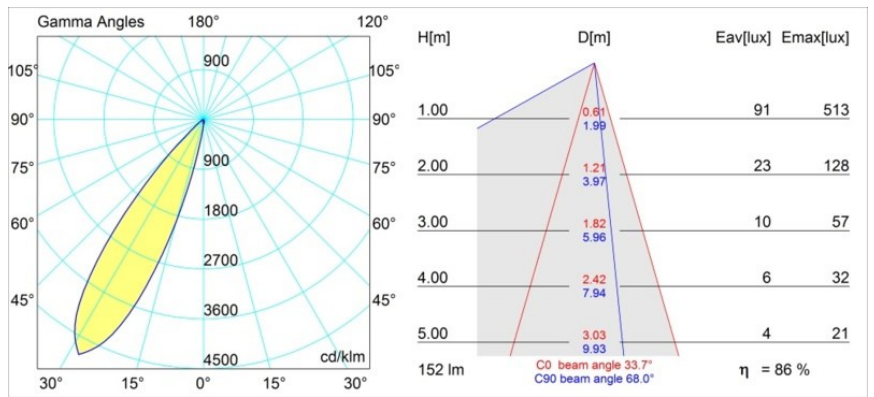

Lichtspreiding & Stralingsdiagram