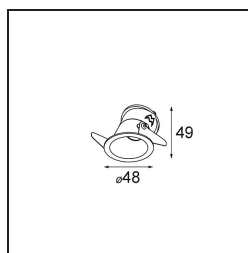

### Specifications

Materiale	12890246
Tipo di Sorgente	LED
Tipologia LED	NICHIA
Tecnologie LED	LED alta potenza
CRI	Min. 90
Temperatura di colore della luce	4000K
Vita utile	L80B20 @50.000 ore
Lampadina inclusa	Sì
Numero di fonte luminosa	1
Binning (SDCM)	3
Direzione della luce	Diretta
Ottiche	Collimatore
Fascio misurato (°)	33,7
Volt in ingresso	Necessario driver a corrente costante
Classificazione elettrica	III
Grado IP	20
Test filo a caldo (°C)	960
Interno/Esterno	Interno
Applicazione	Soffitto, Parete
Montaggio	Incassato
Foro d'incasso (mm)	ø44
Profondità di montaggio (mm)	60,0
Orientabilità	Not Applicable
Distanza dall'oggetto illuminato (m)	0,1
Colore primario & Finitura primaria	Oro, Opaca
Peso lordo (g)	98,0
Corrente di azionamento (mA)	350      500
Min. forward voltage (Vf)	2,5      2,5
Max. forward voltage (Vf)	3,0      3,0
Connected load (W)	1,0      1,5
Flusso luminoso per lampade (lm)	94      132
Efficienza (lm/W)	94      88
Livello abbagliamento	5      6